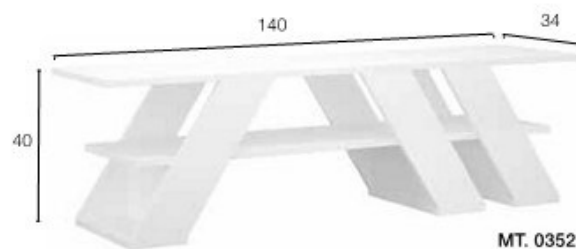

EP. 0351 **SIMPLE**
Estante de pared.
↓ 10 ↔ 60 ↗ 24 cm.

20€

MT. 0353
PHOTO
Mesa TV 2 puertas.

Safir / Blanco seda

Blanco seda

185€

TV. FELI
 K KIT |  M MONTADO  KIT EMBALADO EN CAJA

MT. 0352
FELI
Mesa TV.