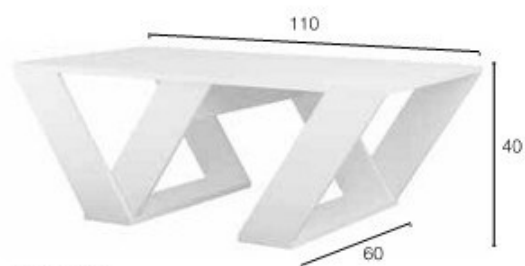

K KIT | M MONTADO

KIT EMBALADO EN CAJA

EP. 0351
SIMPLE
Estante de pared.

K 16
20€

Blanco seda

Safir

MESA CENTRO. PIPRA

K KIT | M MONTADO KIT EMBALADO EN CAJA