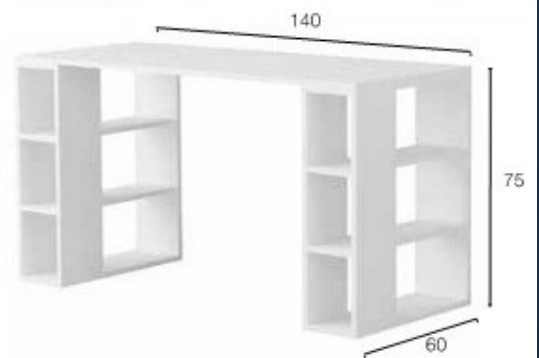

ESCRITORIO. COLMAR

K KIT | M MONTADO

KIT EMBALADO EN CAJA

ME. 0350
COLMAR
Escritorio.

K 171

219€

Blanco seda

Safir