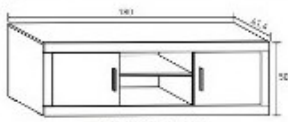

Puntos

- Estante 6,5x130x23 cm **49€**
- Respaldo 2 estantes chaflán 58x130x23 cm **55€**
- Respaldo 2 estantes 65x180x17,6 cm **69€**
- Aparador 90,2x120x41x4 cm **169€**

BAJO 2 PUERTAS 180 CM

Cambria Puccini