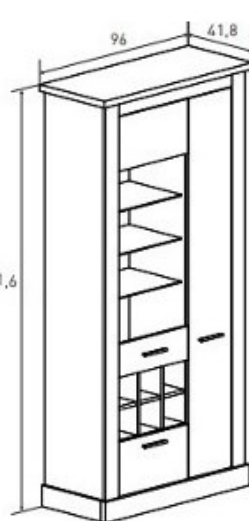

VITRINA ALTA LUCES DE LEDS