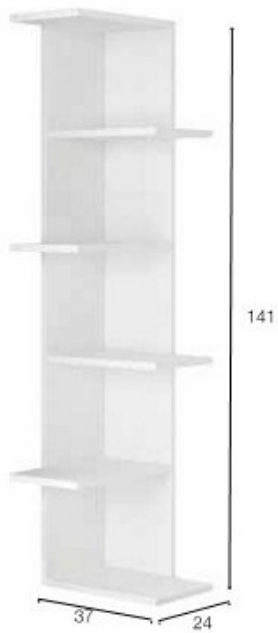

K 106

e ESTANTERÍA. PIRI

K KIT | **M** MONTADO **KIT EMBALADO EN CAJA**

ES. 0351
PIRI
Estantería.

115€ **K 90**

ESTANTERÍA. SASO

K KIT | M MONTADO KIT EMBALADO EN CAJA

ES. 0352
SASO
Estantería. **99€**