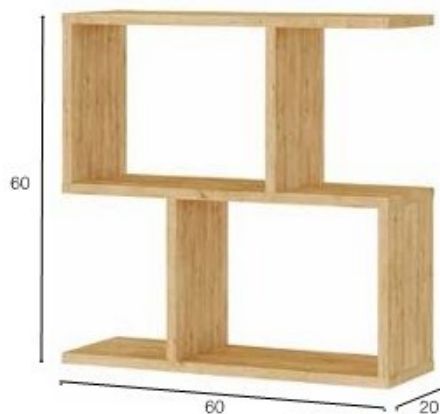

ESTANTERÍA. HOME

K KIT | M MONTADO KIT EMBALADO EN CAJA