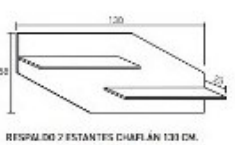

Cambria Puccini