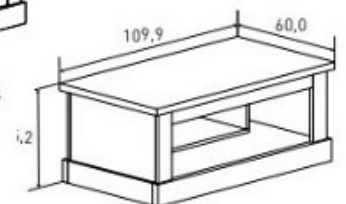

MESA CENTRO FIJA

TODAS LAS PIEZAS SE PUEDEN HACER EN LAS 2 COMBINACIONES: CAÑÓN Y CAMBRIAN—BLANCO