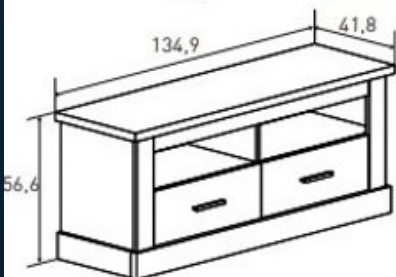

BAJO TV 2 CAJONES 135 CM.