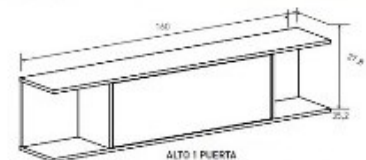

ALTO 1 PUERTA