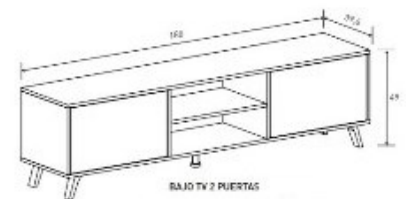

BAJO TV 2 PUERTAS

Cambria-grafito Blanco-roble Puccini-textil

Cambria Blanco Puccini

29€