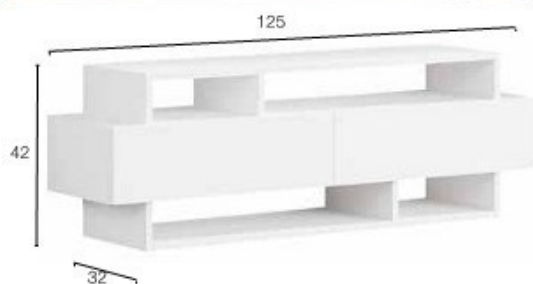

TV. PHOTO

K KIT | M MONTADO KIT EMBALADO EN CAJA

EP. 0351 **SIMPLE**
Estante de pared.
↓ 10 ↔ 60 ↗ 24 cm.

20€

MT. 0353
PHOTO
Mesa TV 2 puertas.

Safir / Blanco seda

Blanco seda

185€