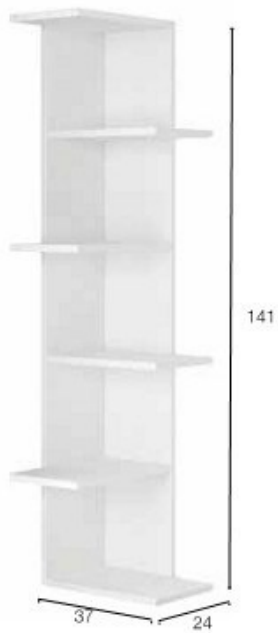

ESTANTERÍA. SASO

K KIT | M MONTADO KIT EMBALADO EN CAJA

ES. 0352
SASO
Estantería. **99€**

K 76

Blanco seda

Safir