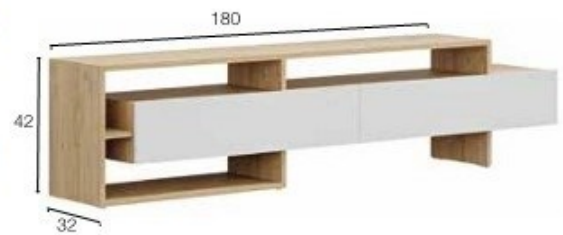

KIT EMBALADO EN CAJA

EP. 0351 SIMPLE

Estante de pared.
↓ 10 ↔ 60 ↗ 24 cm.

K 16

20€

MT. 0350

RASEN

Mesa TV 2 puertas.