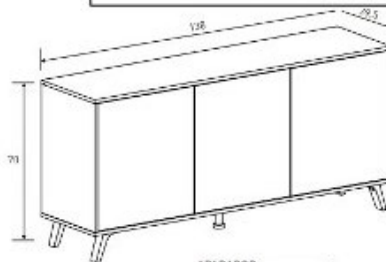

APARADOR

Roble-grafito Blanco-roble Puccini-textil