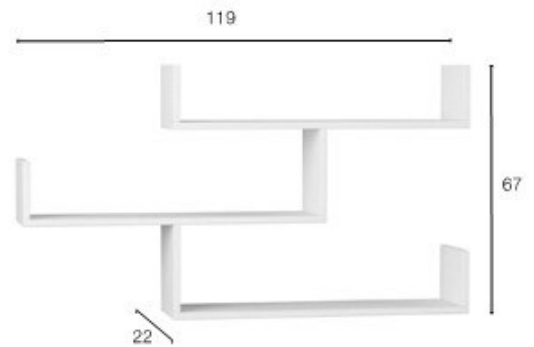

ESTANTE. TIBET

K KIT | M MONTADO

KIT EMBALADO EN CAJA