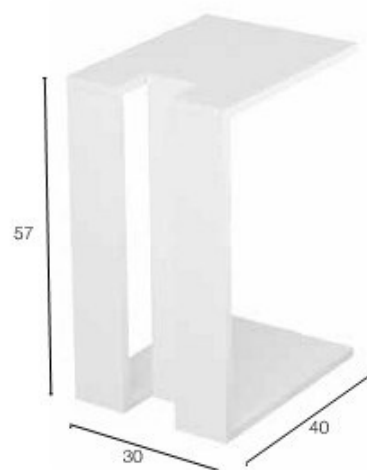

MESA CENTRO. MUJU

K KIT | M MONTADO KIT EMBALADO EN CAJA

MC. 0354
MUJU
Mesita auxiliar.

K 36 **45€**