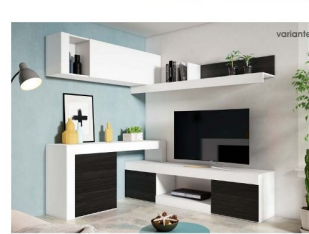

argos extend 3

ref. 70681

composición 4 partes "Argos Extend 3"

blanco mate / lacarmina

an: 92,5 x ca: 200 x h: 39,9 cm

composición: 4 partes "Argos Extend 3"

composición: 4 partes "Argos Extend 3"

Salón

living room - salon

material: / placma

tricolor: blanco negro

an: 92,5 x ca: 200 x h: 39,9 cm

composición: 4 partes "Argos Extend 3"

composición: 4 partes "Argos Extend 3"

escena