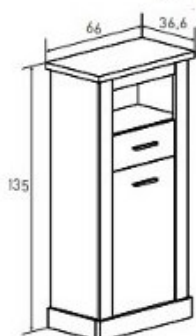

CHELLÉN

Mueble Kit

REF.		
Bodeguero 66 cm	165€	
Vitrina baja 125 cm	359€	
Aparador 170,7 cm :	419€	
Mesa extensible Corfu color cañón	200€	
Respaldo 3 estantes 160 cm	89€	

REF.		
Bajo TV 2 cajones 135 cm	179€	
Bajo TV 3 cajones 180 cm	215€	
Respaldo chaffán 130 cm	49€	
Mesa centro fija	135€	

REF.		
Bodeguero 135X66X36,6 cm	165€	
Vitrina baja 174,7X125X41,8 cm	359€	
Aparador 88,1X170,7X49,8 cm	419€	
Mesa extensible Corfu color cañón	200€	
Respaldo 3 estantes 160 cm	89€	

REF.		
Bajo TV 2 cajones 56,6X135X41,8 cm	179€	
Bajo TV 3 cajones 56,6X180X41,8 cm	215€	
Respaldo chaffán 130 cm	49€	
Mesa centro fija 42X109X9X60 cm	135€	

BODEGUERO

TODAS LAS PIEZAS SE PUEDEN HACER EN LAS 2 COMBINACIONES: CAÑÓN Y CAMBRIAN—BLANCO