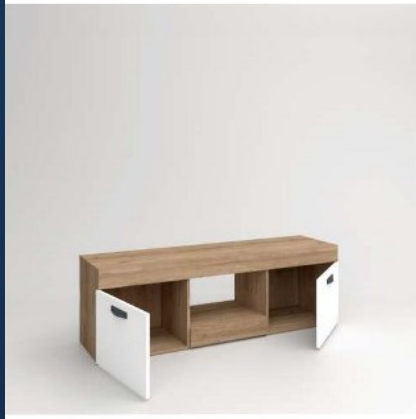

ref. **14490** módulo TV 2 ptas. + hueco "Argos II"
129€ naturale / blanco mate
an150 x al49 x fon39,6 cm,

glass-door cabinet 1 door "Argos II"
vitrine 1 porte "Argos II"