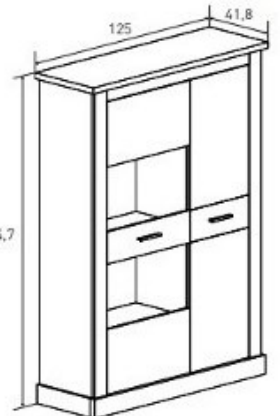

REF.		
Bajo TV 2 cajones 56,6X135X41,8 cm	179€	
Bajo TV 3 cajones 56,6X180X41,8 cm	215€	
Respaldo chaffán 130 cm	49€	
Mesa centro fija 42X109X9X60 cm	135€	

BAJO TV 3 CAJONES 180 CM.

APARADOR

VITRINA ALTA LUCES DE LEDS