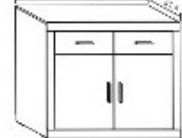

APARADOR 2 PUERTAS