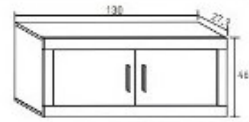

ALTO 2 PUERTAS 130 CM

Cambria-blanco Cambria-grafito Puccini-textil