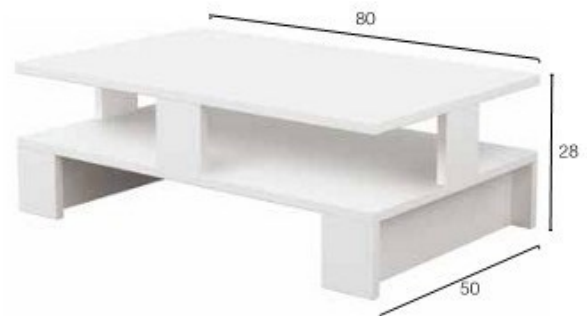

MC. 0351

MANSU

Mesa de centro.

95€

K 74