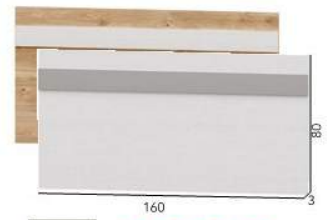

Ref. 55543 **100€**