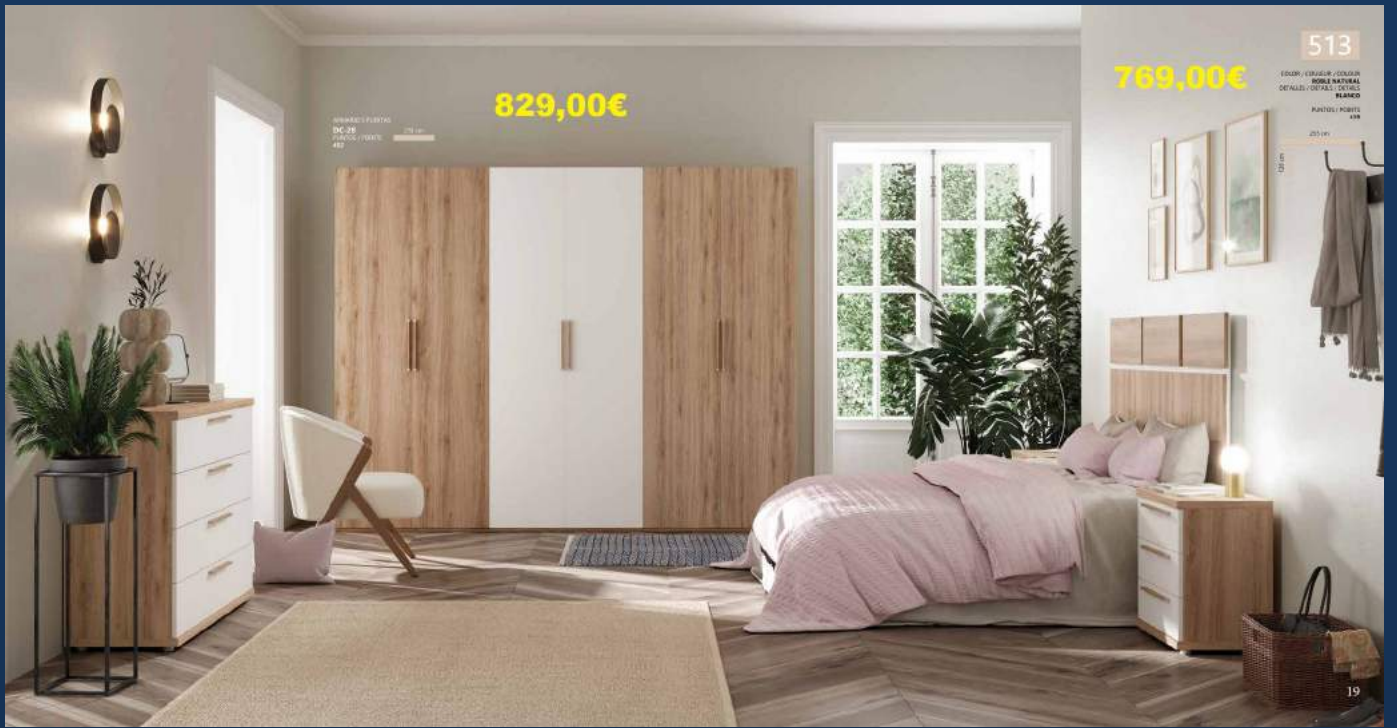

ARTE Y ESTILO
WWW.ARTEYESTILO.ES

📍 Calle Pelayo, 9
29009 Málaga
☎ 722 554 275
952 304 662

colchoneria3000sl@gmail.com

P 1 Hora de parking gratis.
PARKING NATALIA
C/ Natalia,15

Nuestra Mejor Selección de Ofertas para ti.