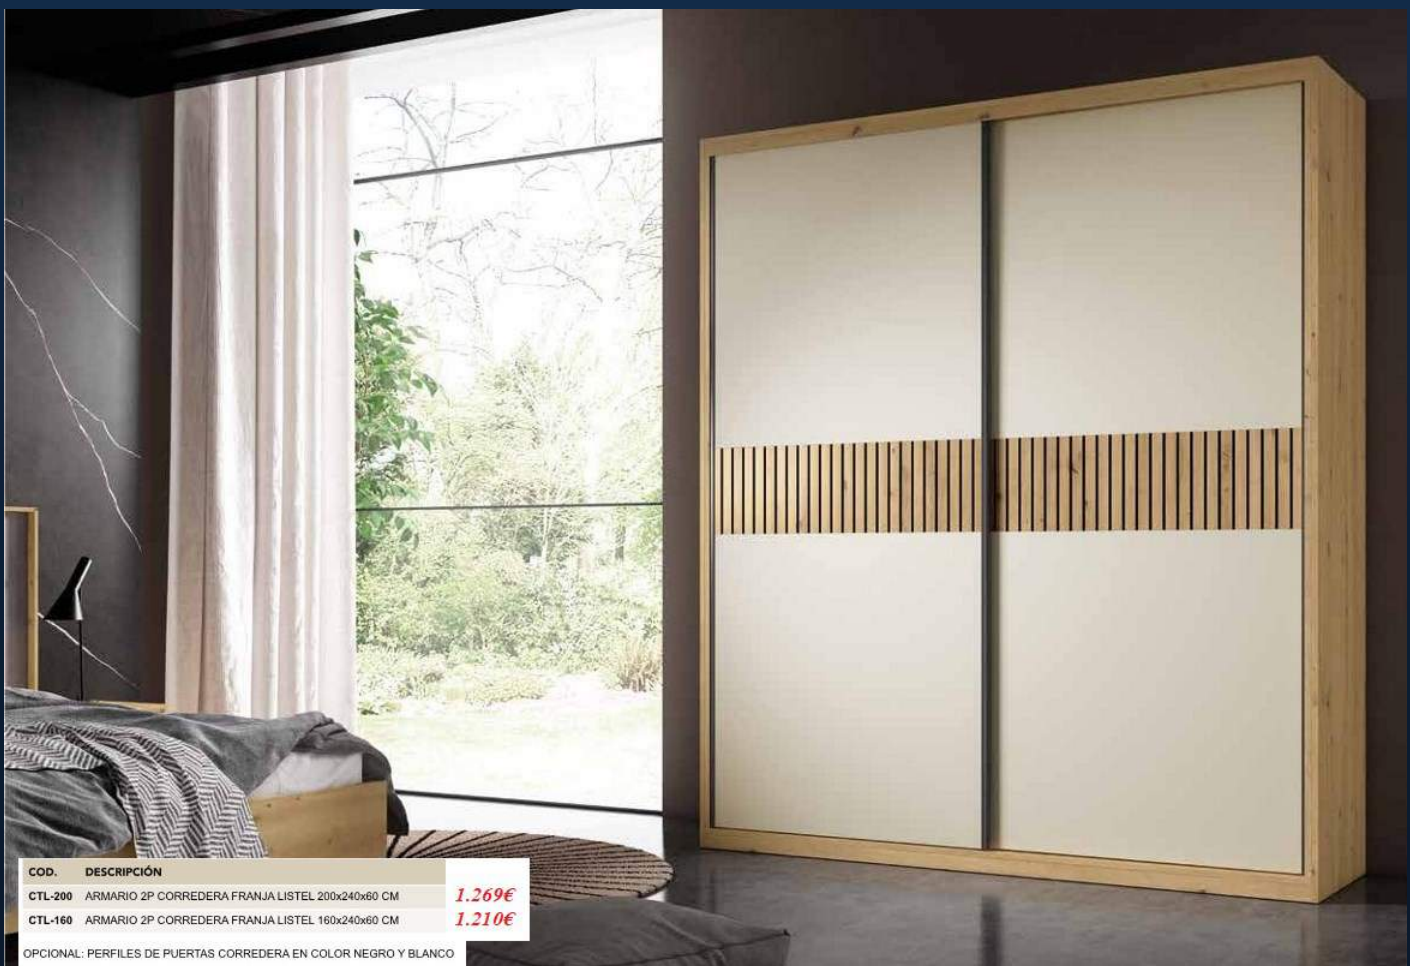

COD.	DESCRIPCIÓN	
CTL-200	ARMARIO 2P CORREDERA FRANJA LISTEL 200x240x60 CM	1.269€
CTL-160	ARMARIO 2P CORREDERA FRANJA LISTEL 160x240x60 CM	1.210€

OPCIONAL: PERFILES DE PUERTAS CORREDERA EN COLOR NEGRO Y BLANCO