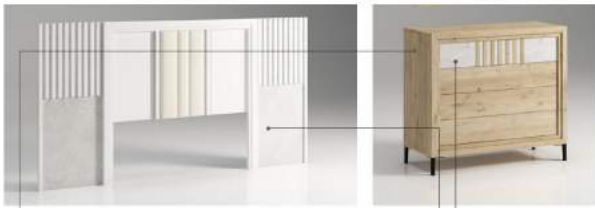

ESTRUCTURA DE MOBILIARIO

BASE / FRENTE

COMBINACIONES PARA BASE BLANCO SP1

COMBINACIONES PARA BASE SALMIRO

DETALLES

ALAS CON LED

PANES

ZÓCALO (opcional)

REF.	Descripción	Medida (anch.)	Precio
10000001	Zócalo Blanco SP1	40 cm	35€
10000002	Zócalo Salmó	40 cm	35€

MÓDULOS COLECCIÓN LINEAL

REF.	Combinación Base Blanco SP1	REF.	Combinación Base Salmó	Precio
10000003	Blanco	10000004	Salmó	100€
10000005	Salmó	10000006	Miel	100€
10000007	Miel	10000008	MUSE	100€

REF.	Combinación Base Blanco SP1	REF.	Combinación Base Salmó	Precio
10000009	Blanco	10000010	Salmó	100€
10000011	Salmó	10000012	Miel	100€
10000013	Miel	10000014	MUSE	100€

REF.	Combinación Base Blanco SP1	REF.	Combinación Base Salmó	Precio
10000015	Blanco	10000016	Salmó	140€
10000017	Salmó	10000018	Miel	140€
10000019	Miel	10000020	MUSE	140€

REF.	Combinación Base Blanco SP1	REF.	Combinación Base Salmó	Precio
10000021	Blanco	10000022	Salmó	140€
10000023	Salmó	10000024	Miel	140€
10000025	Miel	10000026	MUSE	140€

REF.	Combinación Base Blanco SP1	REF.	Combinación Base Salmó	Precio
10000027	Blanco	10000028	Salmó	180€
10000029	Salmó	10000030	Miel	180€
10000031	Miel	10000032	MUSE	180€

REF.	Combinación Base Blanco SP1	REF.	Combinación Base Salmó	Precio
10000033	Blanco	10000034	Salmó	180€
10000035	Salmó	10000036	Miel	180€
10000037	Miel	10000038	MUSE	180€

REF.	Combinación Base Blanco SP1	REF.	Combinación Base Salmó	Precio
10000039	Blanco	10000040	Salmó	280€
10000041	Salmó	10000042	Miel	280€
10000043	Miel	10000044	MUSE	280€

REF.	Combinación Base Blanco SP1	REF.	Combinación Base Salmó	Precio
10000045	Blanco	10000046	Salmó	280€
10000047	Salmó	10000048	Miel	280€
10000049	Miel	10000050	MUSE	280€

REF.	Combinación Base Blanco SP1	REF.	Combinación Base Salmó	Precio
10000051	Blanco	10000052	Salmó	300€
10000053	Salmó	10000054	Miel	300€
10000055	Miel	10000056	MUSE	300€

REF.	Combinación Base Blanco SP1	REF.	Combinación Base Salmó	Precio
10000057	Blanco	10000058	Salmó	300€
10000059	Salmó	10000060	Miel	300€
10000061	Miel	10000062	MUSE	300€

REF.	Combinación Base Blanco SP1	REF.	Combinación Base Salmó	Precio
10000063	Blanco	10000064	Salmó	300€
10000065	Salmó	10000066	Miel	300€
10000067	Miel	10000068	MUSE	300€

REF.	Combinación Base Blanco SP1	REF.	Combinación Base Salmó	Precio
10000069	Blanco	10000070	Salmó	300€
10000071	Salmó	10000072	Miel	300€
10000073	Miel	10000074	MUSE	300€

REF.	Combinación Base Blanco SP1	REF.	Combinación Base Salmó	Precio
10000075	Blanco	10000076	Salmó	300€
10000077	Salmó	10000078	Miel	300€
10000079	Miel	10000080	MUSE	300€

REF.	Combinación Base Blanco SP1	REF.	Combinación Base Salmó	Precio
10000081	Blanco	10000082	Salmó	300€
10000083	Salmó	10000084	Miel	300€
10000085	Miel	10000086	MUSE	300€