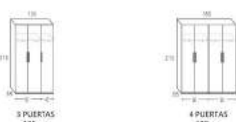

MESITAS, CÓMODAS Y SINFONIERES

ALBIAN

ARTISAN

ROBLE NATURAL

ARMARIOS PUERTAS CORREDERA

ALBIAN

ARTISAN

ROBLE NATURAL

ELIGE UNA BASE

ELIGE UNA COMBINACIÓN

ELIGE UNA MEDIDA

ALBIAN

ARTISAN

ROBLE NATURAL

ELIGE UNA BASE

ELIGE UNA COMBINACIÓN

ELIGE UNA MEDIDA