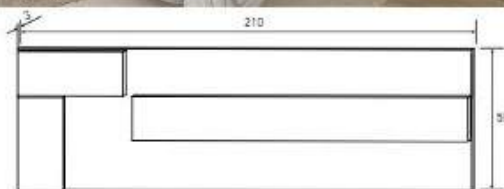

389€ completo

Combinación ANDERSEN PINO—ROBLE
Cabecero LICA

SINFONIER 5 CAJONES

MESITA DE NOCHE 2 CAJONES

CABECERO CON LUCES LED LICA

Andersen pino-roble Puccini-textil

CABECERO CON LUCES LED SOTO

Roble-grafito Puccini-textil