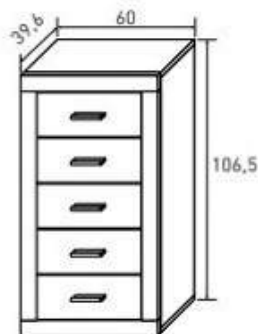

SINFONIER 5 CAJONES