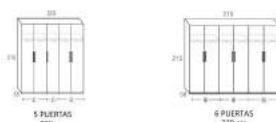

MESITAS, CÓMODAS Y SINFONIERES

ALBIAN

ARTISAN

ROBLE NATURAL

ARMARIOS PUERTAS CORREDERA

ALBIAN

ARTISAN

ROBLE NATURAL

ELIGE UNA BASE

ELIGE UNA COMBINACIÓN

ELIGE UNA MEDIDA

ALBIAN

ARTISAN

ROBLE NATURAL

ELIGE UNA BASE

ELIGE UNA COMBINACIÓN

ELIGE UNA MEDIDA