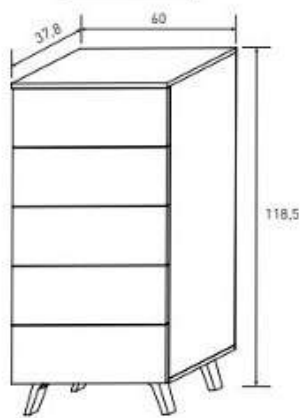

SINFONIER 5 CAJONES