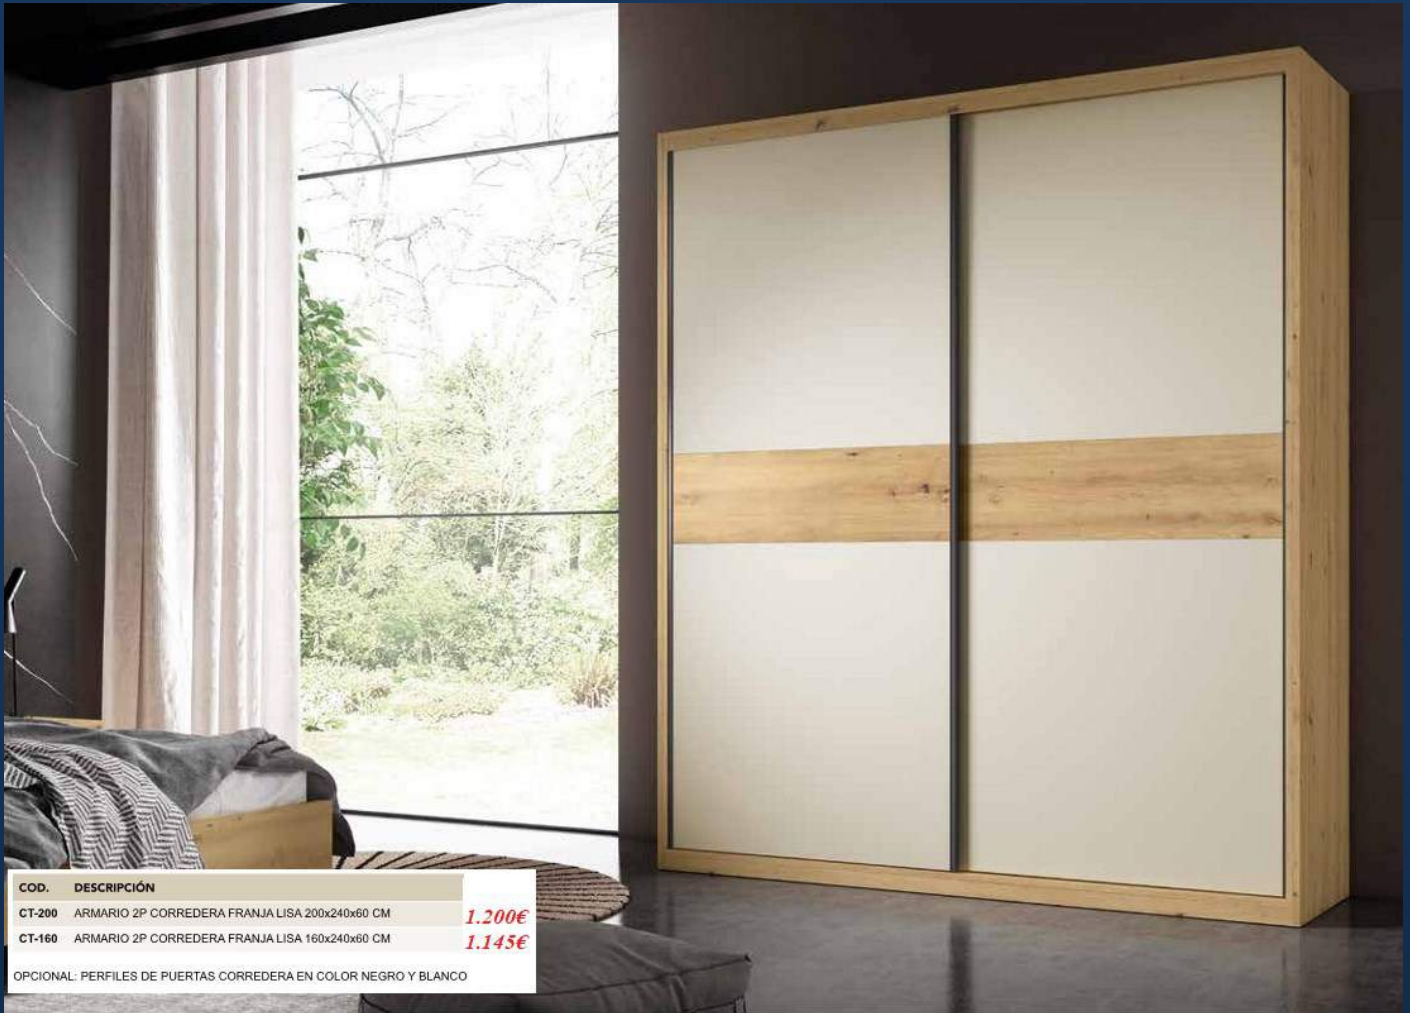

COD.	DESCRIPCIÓN	
CT-200	ARMARIO 2P CORREDERA FRANJA LISA 200x240x60 CM	1.200€
CT-160	ARMARIO 2P CORREDERA FRANJA LISA 160x240x60 CM	1.145€

OPCIONAL: PERFILES DE PUERTAS CORREDERA EN COLOR NEGRO Y BLANCO