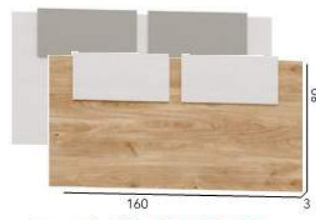

Ref. 55542 **120€**