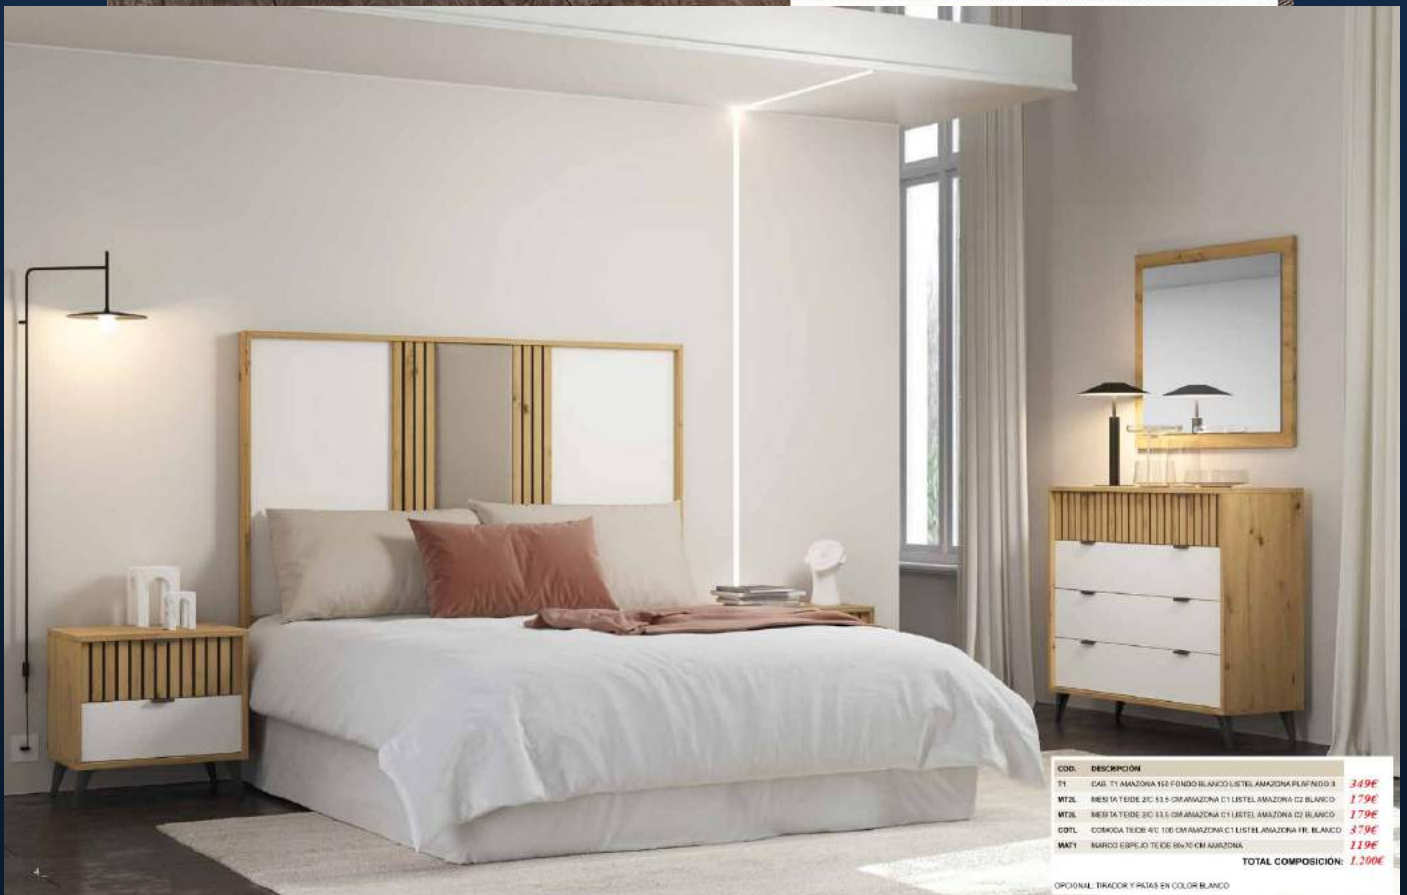

OPCIONAL: TRACOR Y PASAS EN COLOR BLANCO