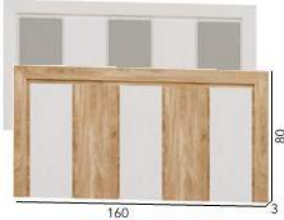

ARTE Y ESTILO
WWW.ARTEYESTILO.ES

📍 Calle Pelayo, 9
29009 Málaga
☎ 722 554 275
952 304 662

colchoneria3000sl@gmail.com

P 1 Hora de parking gratis.
PARKING NATALIA
C/ Natalia, 15

Nuestra Mejor Selección de Ofertas para ti.

Ref. 55540 **180€**