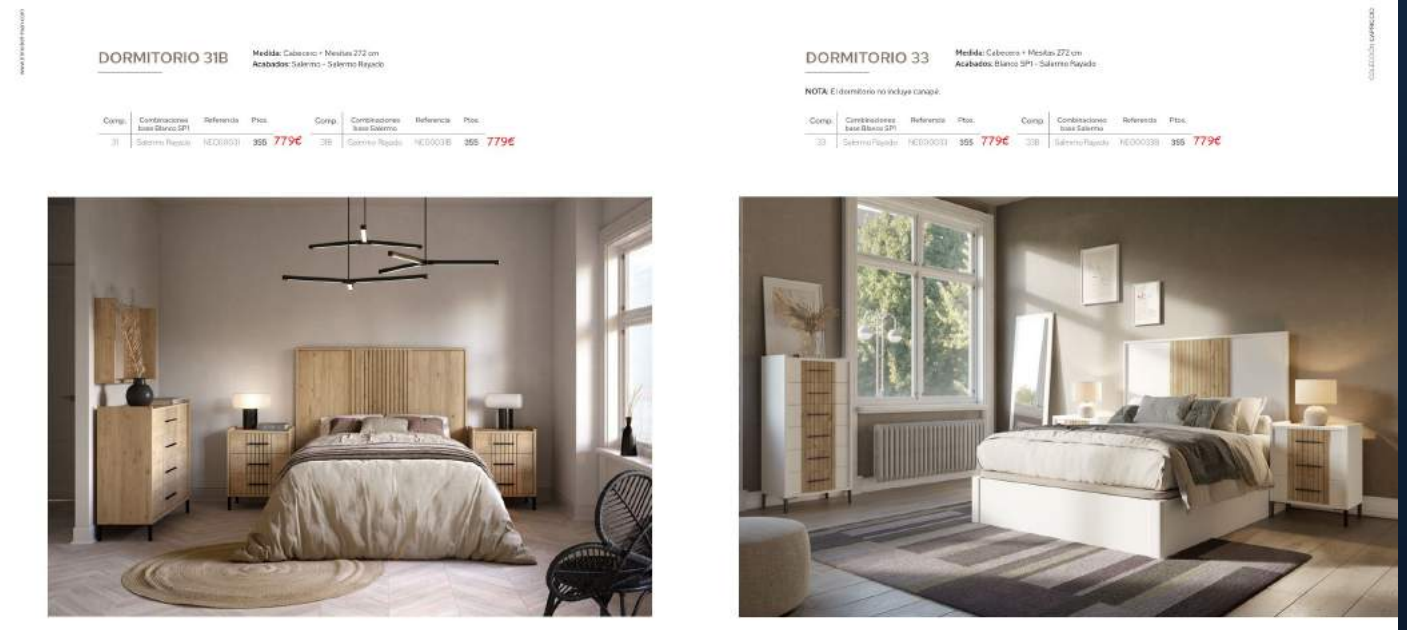

DORMITORIO 31B

DORMITORIO 33

NOTA: El dormitorio no incluye colchón.

COLLEZIONI LUPFERICI