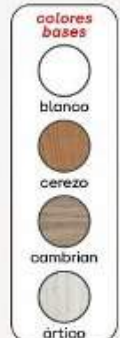

**armario puertas correderas
160 cm.**

659€

3053 ▶ Armario 2 puertas correderas.
Cajonero interior incluido. Disponible en cambrian-blanco, blanco-plata o blanco completa. 160x80x210 cm.

color blanco-plata

Cabecero: 160x1,6x40 cm.
Mesita 2 caj.: 46,4x33x48,1 cm.
Mesita 3 caj.: 46,4x33x66,6 cm.
Sifonier 5 caj.: 46,4x33x103,3 cm.
Mural espejo: 50x2x194 cm.

3054 ▶ Conjunto cabecero más 2 mesitas de 2 caj.

176€

posibilidad de mesita 3 caj.

223€

3055 ▶ Conjunto sifonier más mural espejo.

colores de armario y altillos disponible

blanco cerezo cambrian ártico

3056 ▶ Armario 1 ptas. y 2 caj. simulados.
UNIDADES LIMITADAS
50x50x196 cm.

176€

3057 ▶ Altillo 1 puerta.
UNIDADES LIMITADAS
50x50x43 cm.

67€

3058 ▶ Armario 2 ptas. y 2 caj.
98,8x50x196 cm.

266€

3059 ▶ Altillo 2 puertas.
98,8x50x43 cm.

102€

3060 ▶ Armario 3 ptas. y 2 caj.
147,3x50x196 cm.

391€

3061 ▶ Altillo 3 puertas.
147,3x50x43 cm.

162€

3062 ▶ Armario 4 ptas. y 2 caj.
196,2x50x196 cm.

489€

3063 ▶ Altillo 4 puertas.
196,2x50x43 cm.

204€

**revise nuestros catálogos
armarios a juego**

3064 ▶ Conjunto sifonier 80 cm con mural espejo en color blanco.

276€

Mural espejo: 50x2x194 cm. - Sifonier 5 caj.: 46,4x33x103,3 cm.

color blanco
más combinaciones
en catálogo natura

posibilidad de mesita 2 caj.

3066 ▶ Canapé Mod. SERKA 135x190 cm con tapa tapizada en tejido 3D beige y 4 válvulas de aireación.

249€

Cabecero: 160x1,6x47 cm.
Mesita 2 caj.: 46,4x33x48,1 cm.
Mesita 3 caj.: 46,4x33x66,6 cm.