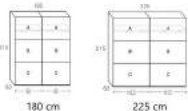

MESITAS, CÓMODAS Y SINFONIERES

ALBIAN

ARTISAN

ROBLE NATURAL

ARMARIOS PUERTAS CORREDERA

ALBIAN

ARTISAN

ROBLE NATURAL

ELIGE UNA BASE

ELIGE UNA COMBINACIÓN

ELIGE UNA MEDIDA

ALBIAN

ARTISAN

ROBLE NATURAL

ELIGE UNA BASE

ELIGE UNA COMBINACIÓN

ELIGE UNA MEDIDA