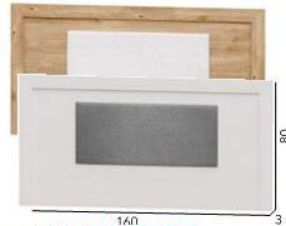

Ref. 55541 **150€**