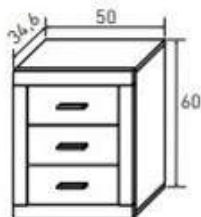

MESITA DE NOCHE 3 CAJONES