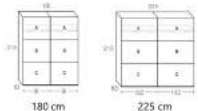

MESITAS, CÓMODAS Y SINFONIERES

ALBIAN

ARTISAN

ROBLE NATURAL

ARMARIOS PUERTAS CORREDERA

ALBIAN

ARTISAN

ROBLE NATURAL

ELIGE UNA BASE

ELIGE UNA COMBINACIÓN

ELIGE UNA MEDIDA

ALBIAN

ARTISAN

ROBLE NATURAL

ELIGE UNA BASE

ELIGE UNA COMBINACIÓN

ELIGE UNA MEDIDA