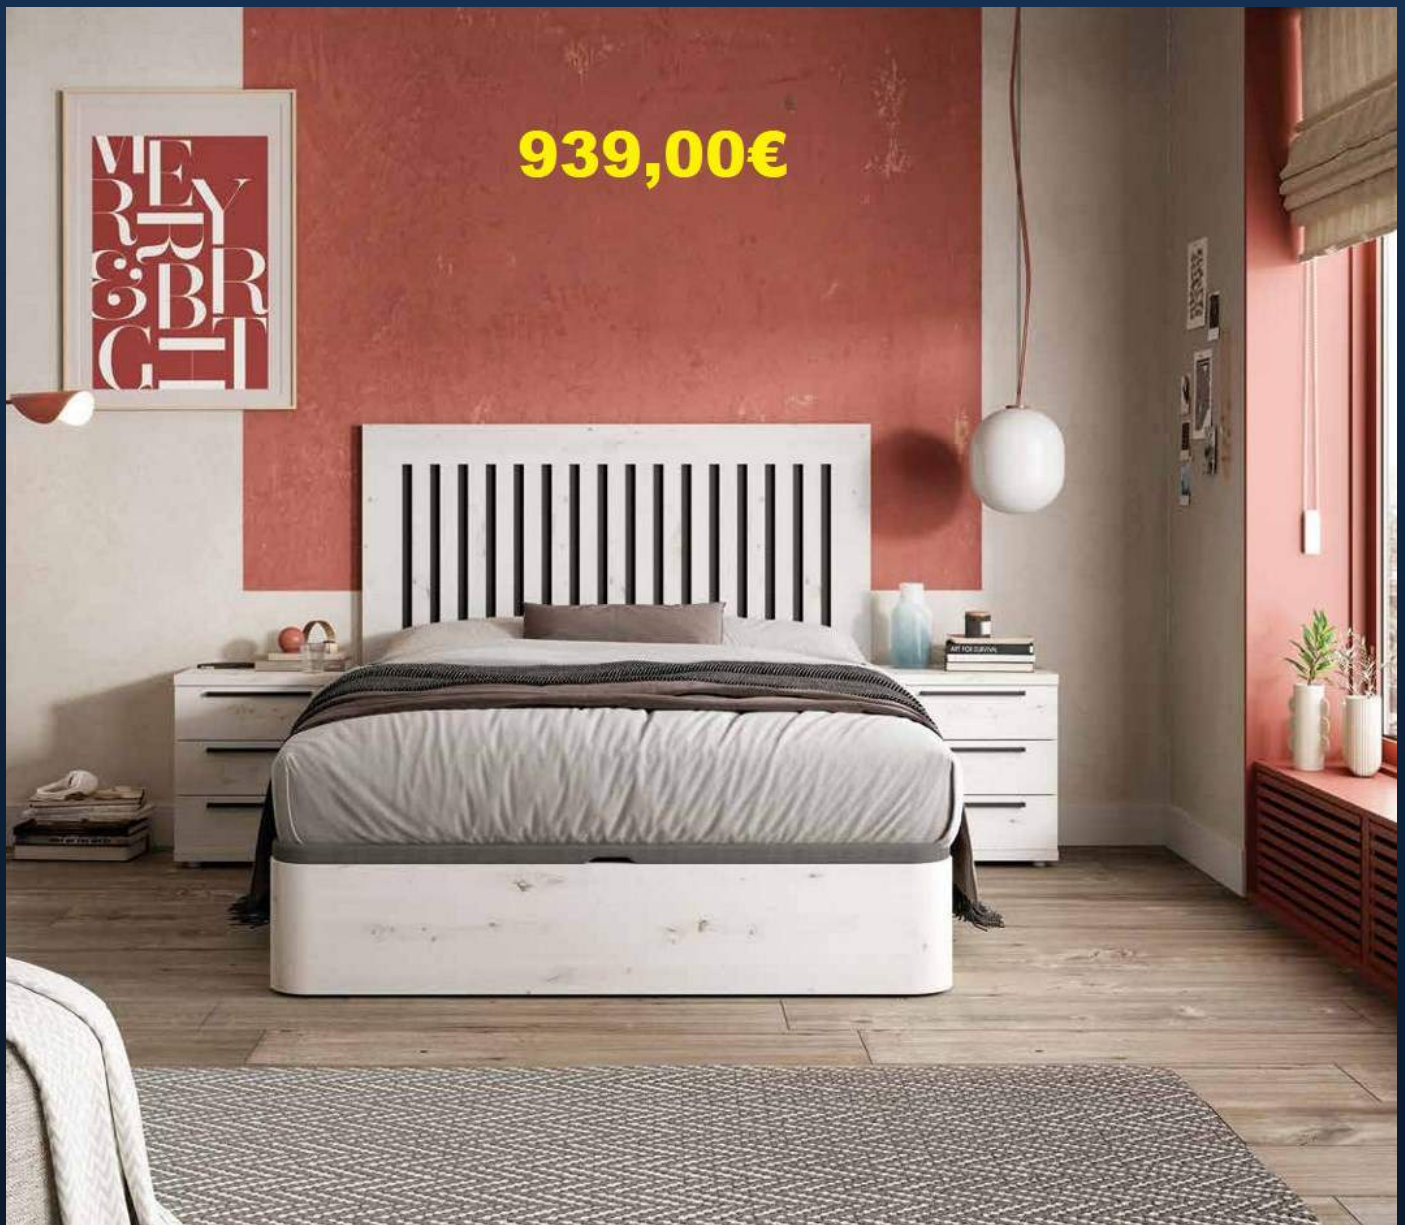

ARMADIO CORRADO
DC-19
FUNITOS / POINTS
418

188 cm

799,00€

1.199,00€

501

COLOR / COULEUR / COLOUR
ARTISAN
DETAILS / DÉTAILS / DETALLE
GRATTO
PUNTO / POINTS
235 cm
934

939,00€

ARTE Y ESTILO
WWW.ARTEYESTILO.ES