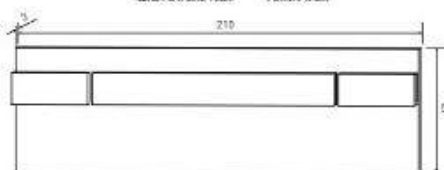

389€ completo

Combinación ANDERSEN PINO—ROBLE
Cabecero LICA

SINFONIER 5 CAJONES

MESITA DE NOCHE 2 CAJONES

CABECERO CON LUCES LED LICA

Andersen pino-roble Puccini-textil

CABECERO CON LUCES LED SOTO

Roble-grafito Puccini-textil