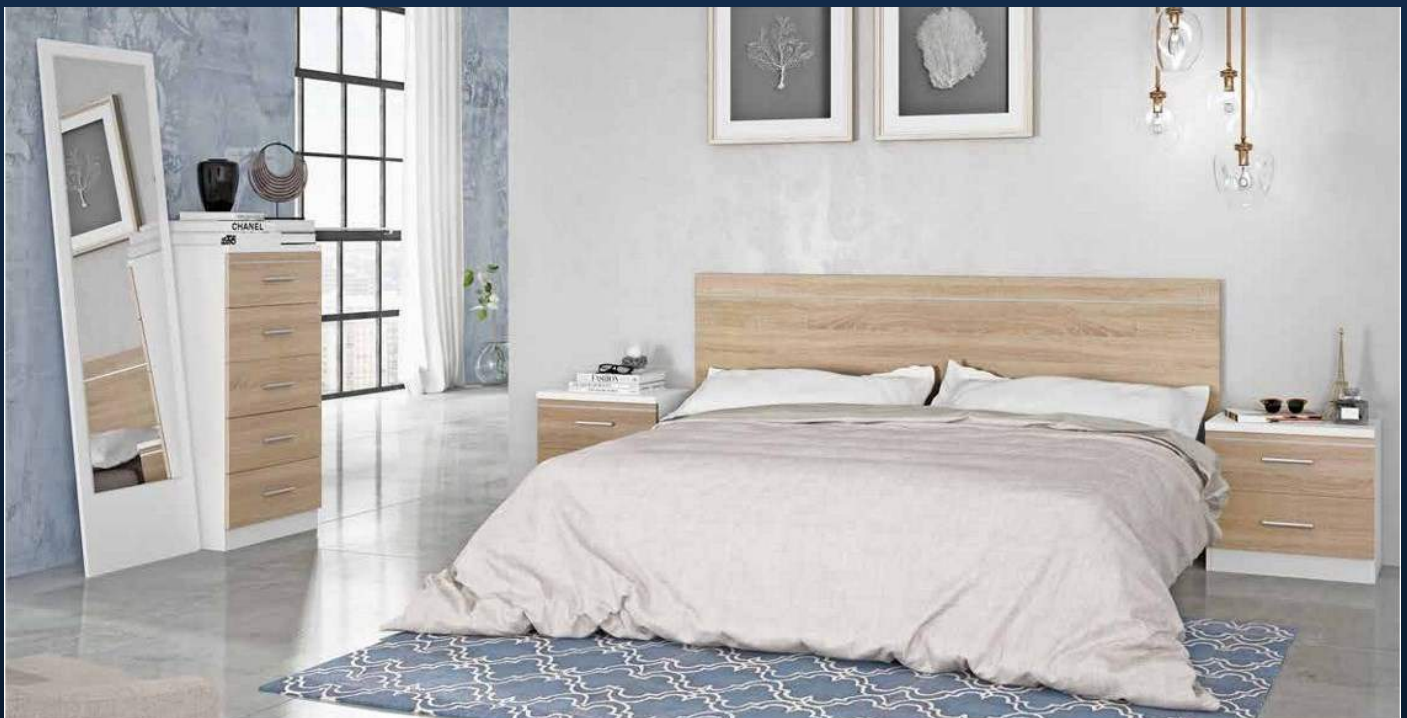

DORMITORIO **MURCIA**

BLANCO - FRENTE CAMBRIAN

ENTREGA **INMEDIATA**