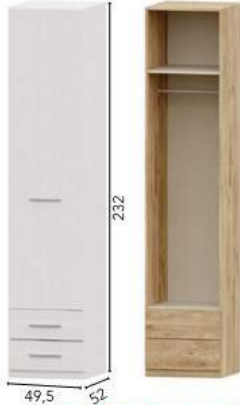

ARTE Y ESTILO
WWW.ARTEYESTILO.ES

📍 Calle Pelayo, 9
29009 Málaga
☎ 722 554 275
952 304 662

colchoneria3000sl@gmail.com

P 1 Hora de parking gratis.
PARKING NATALIA
C/ Natalia,15

Nuestra Mejor Selección de Ofertas para ti.

Ref. 56936 **220€**

Ref. 56935 **250€**

Ref. 56934 **300€**

Ref. 56933 **340€**

Ref. 57046 **430€**

Ref. 57026 **470€**

Ref. 57036 **540€**

Ref. 57006 **580€**