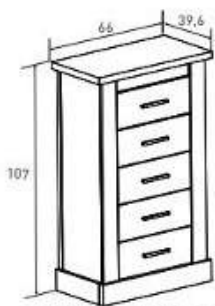

SINFONIER 5 CAJONES CHELLÉN

Cañón Cambria-Blanco