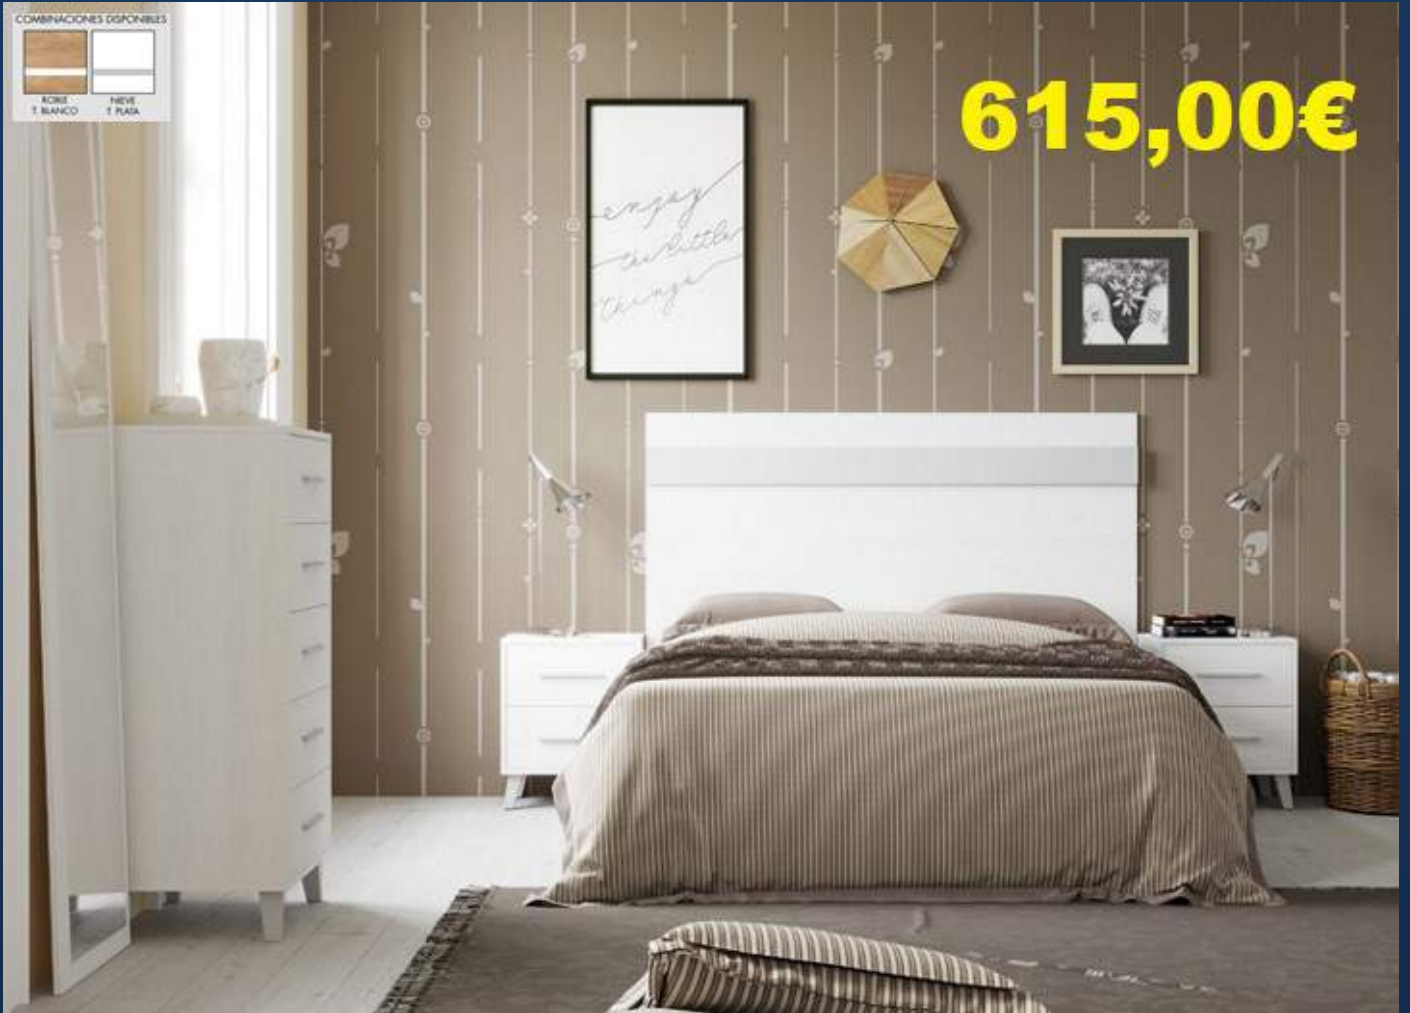

-Color: Marco Estructura / Tiradores: FRESNO NATURAL OLIVATO

2.559€

665,00€

715,00€

COMBINACIONES DISPONIBLES

615,00€

725,00€

COMBINACIONES DISPONIBLES