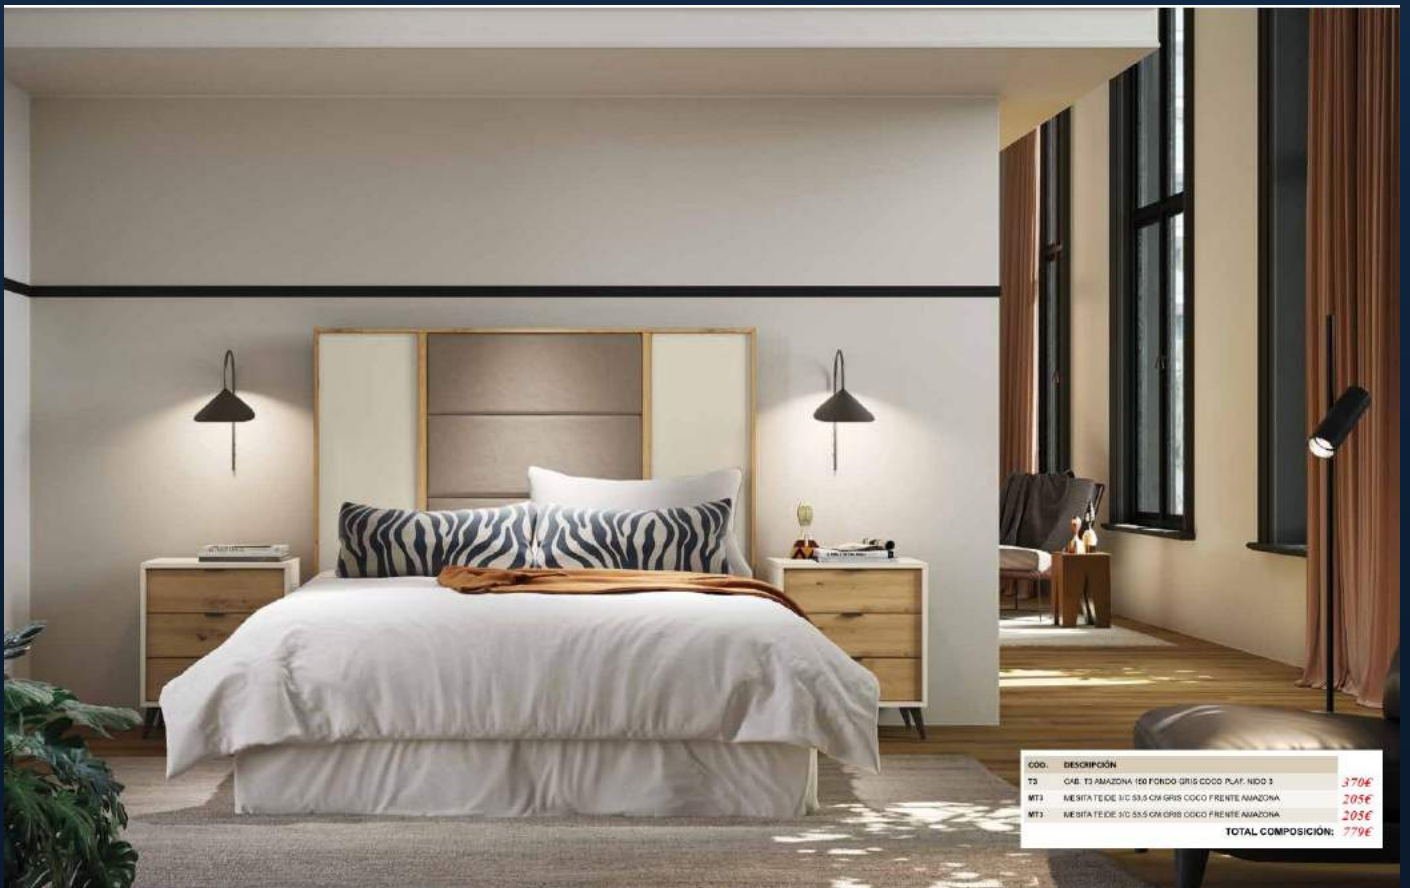

COD.	DESCRIPCIÓN	
T3	CAB. T3 AMAZONA 180 FONDO GRIS COCO PLAF. NIDO 3	3.70€
MT3	MESITA TE DEE 3JC 53,5 CM GRIS COCO FRENTE AMAZONA	2.05€
MT3	MESITA TE DEE 3JC 53,5 CM GRIS COCO FRENTE AMAZONA	2.05€
TOTAL COMPOSICIÓN:		7.79€