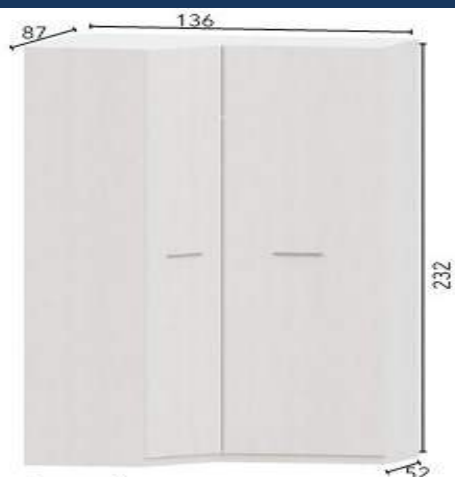

Ref.
56937

500€