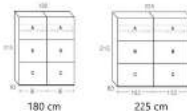

MESITAS, CÓMODAS Y SINFONIERES

ALBIAN

ARTISAN

ROBLE NATURAL

ARMARIOS PUERTAS CORREDERA

ALBIAN

ARTISAN

ROBLE NATURAL

ELIGE UNA BASE

ELIGE UNA COMBINACIÓN

ELIGE UNA MEDIDA

ALBIAN

ARTISAN

ROBLE NATURAL

ELIGE UNA BASE

ELIGE UNA COMBINACIÓN

ELIGE UNA MEDIDA