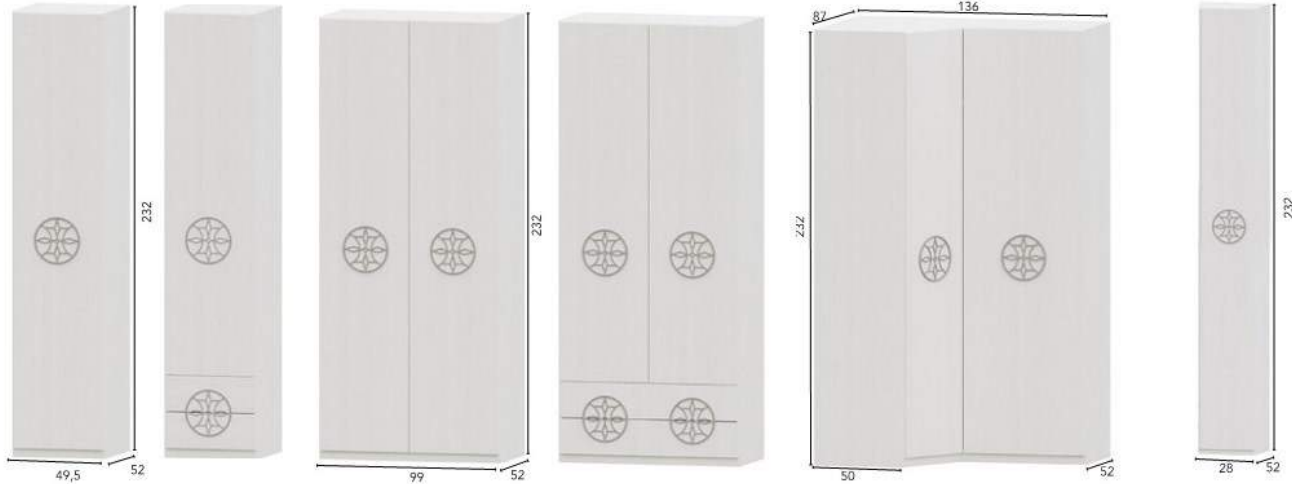

ARTE Y ESTILO
WWW.ARTEYESTILO.ES

📍 Calle Pelayo, 9
29009 Málaga
☎ 722 554 275
952 304 662

colchoneria3000sl@gmail.com

1 Hora de parking gratis.
PARKING NATALIA
C/ Natalia, 15

Nuestra Mejor Selección de Ofertas para ti.

Ref.	Descripción	Precio
56925	ARMARIO 1P LARGA VIENA T. ROSETA	250€
56924	ARMARIO 1P 2C VIENA T. ROSETA	290€

Ref.	Descripción	Precio
56923	ARMARIO 2P LARGA VIENA T. ROSETA	350€
56922	ARMARIO 2P 2C VIENA T. ROSETA	410€

Ref.	Descripción	Precio
56926	ARMARIO RINCÓN "L" VIENA T. ROSETA, REVERSIBLE	520€

Ref.	Descripción	Precio
56972	TERMINAL ZAPATERO VIENA T. ROSETA	210€