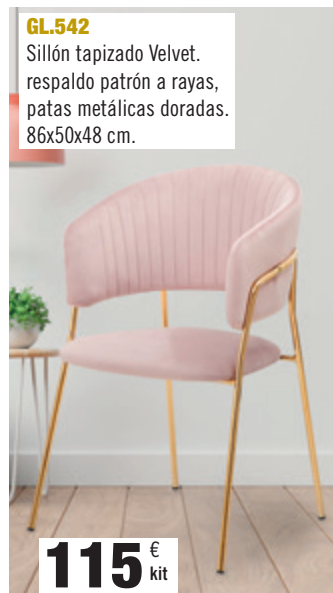

GL.542
Sillón tapizado Velvet. respaldo patrón a rayas, patas metálicas doradas. 86x50x48 cm.

115 € kit