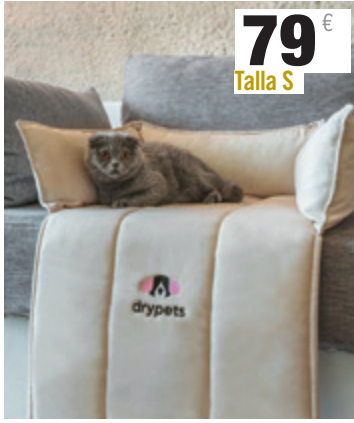

78 €
Talla XS

GL.534 COLCHÓN BLANDO LEO SLEEP
Ideal para el descanso de tu mascota.
Desenfundable para su mejor limpieza.
Tallas XS/S/M/L.

79 €
Talla S

GL.535 SOFÁ NAVA DREAMS
Cama con faldón para mascotas.
Evite que arañe el sofá. Tallas S/M/L.

TECNOLOGÍA DRYPETS

- 1.-Elimina microorganismos patógenos como bacterias, hongos o virus, entre otros.
- 2.-Regenera el CO₂ convirtiéndolo en oxígeno y purifica el aire eliminando malos olores.
- 3.-Tejido hidrófugo que repele todo tipo de líquidos como el agua o la orina.
- 4.-No se estropean ni se decoloran con el sol.
- 5.-Eliminan parásitos como chinches, mosquitos, pulgas y garrapatas.
- 6.-Previenen la picadura de la Leishmania.
- 7.-Composición 100% Acrílico Solution Dye que evita la acumulación de pelo.
- 8.-Auto-regula la temperatura corporal por medio de su tejido térmico.

ESCANÉAME
Artículos para mascotas

VISUALIZA
Detalles Tecnología Drypets