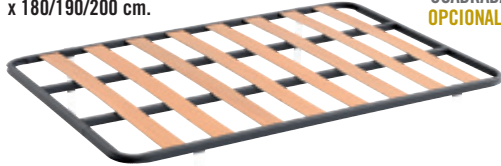

**GL.445 SOMIER DE LÁMINAS.**  
Tubo 30x30 cm. Disponible en 80/90/105/135 y 150 x 180/190/200 cm.

**46 € 50 € 65 € 70 €**  
90x190 cm. 105x190 cm. 135x190 cm. 150x190 cm.

**PATAS CUADRADAS OPCIONALES**