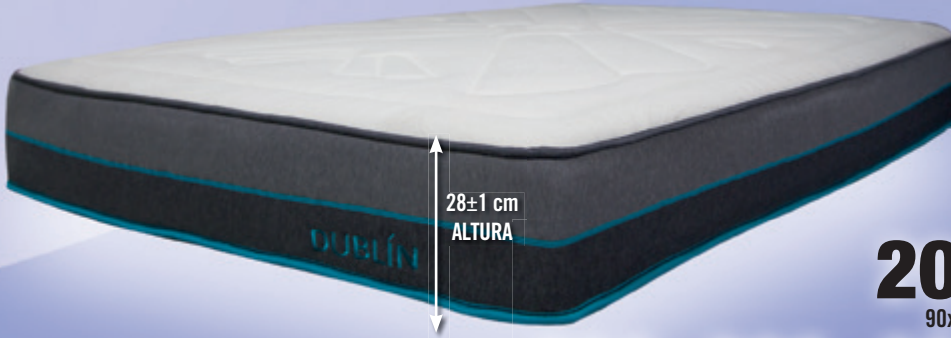

**314 €**

105x190 cm.

**387 €**

135x190 cm.

**427 €**

150x190 cm.

**GL.465 COLCHÓN MOD. DUBLIN.**  
 Carcasa de muelles ensacados. 5 zonas de descanso. Refuerzo perimetral (Box System). Ergonómico. Tacto Suave. Independencia de peso. **FIRMEZA MEDIA-ALTA.**