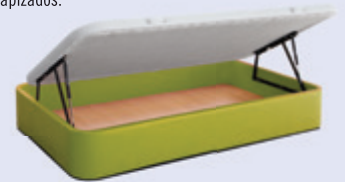

GL.497 **359 €**
Canapé juvenil. 90x190 cm. kit

Tapizado polipiel beige, blanca,
chocolate, negra, roja, pistacho,
violeta, fucsia o azul. Tapa 3D
blanca. Consulte otras medidas
o tapizados.

canapés

TAPIZADOS

colores base

Blanco

Cambrian

colores combinables

Blanco

Cambrian

Pizarra

Caribe

Fucsia

Rosa

Cactus

Capuccino

Marino