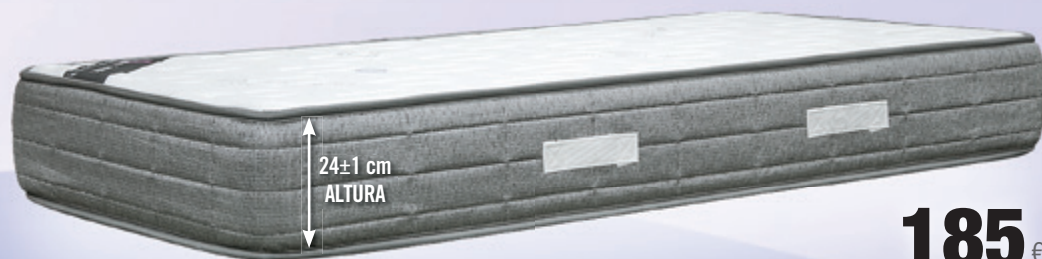

ALTURA  
+/-1cm

FIRMEZA  
MEDIA

ENROLLADO

SIN MUELLES

NÚCLEO SÓLIDO

VISCO GEL

24±1 cm  
ALTURA

**185** €  
90x190 cm.  
**212** €  
105x190 cm.  
**260** €  
135x190 cm.  
**285** €  
150x190 cm.