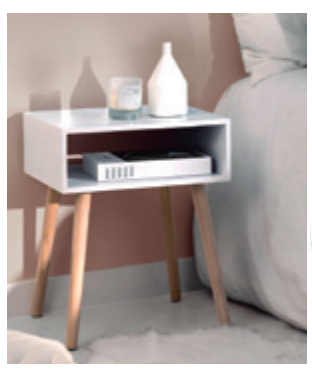

89 € Solo montado

GL.110 Mesita 2 Cajones. Color blanco o Miel-Roble. 62x48x36 cm.

Madera Miel-Roble
Madera Blanco Lavado

MADERA MACIZA

179 € Solo montado

GL.111 Cómoda 3 Caj. Color blanco o Miel-Roble. 81x76x40 cm.

75 € kit

GL.093 Mesita 1 hueco. Patas de haya. 49x43x35 cm.

Blanco Cambrian