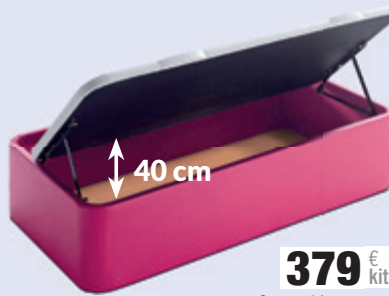

379 €
kit

GL.496 Canapé juguetero.
90x190 cm. Altura interior 40 cm.