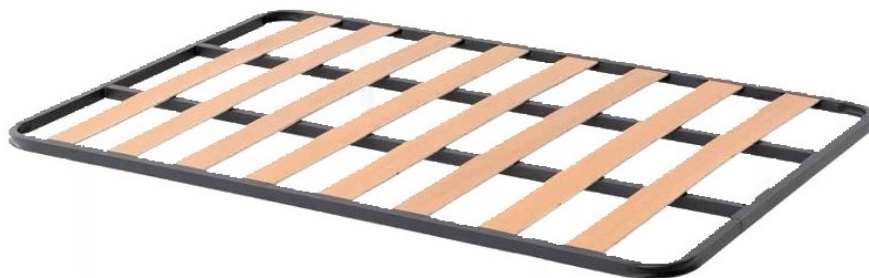

Puntos

BASIC					
Medidas	0,80	0,90	1,05	1,35	1,50
1,80	59	50	54	71	80
1,90	59	47	51	67	71
2,00	69	60	65	87	88

Opcional

· 6001

PAG.30

SUPER

- Somier de láminas súper anchas de 180 mm.
- Tubo de 40x30 con pletinas y taco antiruido.

Nº de patas aconsejado:	1,80-1,90	2,00	
	0,80-1,05	4	6
1,35-1,50	4	6	

- Patas compatibles: 6002 o D-46.
- Posibilidad de hacer canguro: Superior con patas 1041 o 1046. Inferior con patas 1045.