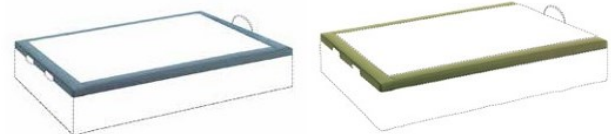

Puntos

SISTEMA DE DESPLAZAMIENTO
54

TIRADORES

· Tiradores para canapés.
· NO COMPATIBLES: CM-Alhambra, CM-0520, CM-0650-P, Rumba, Samba.

TIRADOR MADERA

· Tiradores de madera.
· Cambrian, Wengué, Blanco, Cerezo o plateado.
· SIN INCREMENTO

TIRADOR ZAMAK

· Tirador de zamak con rosca M4.
· Color cromo

ZAMAK
18

SERIES TAPICERÍA

SERIE-A				
Colores en STOCK				
NIZA	BELA	BALI	DINO	ROMER
Todos los colores	1/ 2/ 10/ 12/ 15/ 26	5/ 22/ 24/ 29/ 100	1/ 2/ 3/ 4/ 5/ 7/ 8/ 10/ 11/ 13/ 14/ 15/ 16/ 17/ 19/ 21/ 22	Blanco roto/ Arena/ Ceniza/ Piedra/ Marengo/ Gris/ Antracita

Los colores fuera de STOCK de la SERIE-A contarán como SERIE-B

SERIE-B					
BELA/BALI/DINO/ROMER	AYTAMAR	TEMPLO	ELFOS	POINT	BENGAL
Colores fuera de Stock	Todos los colores	Todos los colores	Todos los colores	Todos los colores	Todos los colores
AUMENTO 5%					

SERIE-C				
INDIAN	PANNA	ARCALIS	MADONE	MONET
Todos los colores	Todos los colores	Todos los colores	Todos los colores	Todos los colores
AUMENTO 12%				

SERIE-D		
VELVET	NATUR GRABADOS	NATUR
Todos los colores	Yutepo/ Barroco/ Caimán	Todos los colores
AUMENTO 18%		

BISELADOS

· Biselados tapizados para tapas de canapés.
· Compatible con: CM-0420, CM-0720, CM-0150-P, CM-0520, CM-0650-P, CM-Rumba, SAMBA, CJ-2020, CJ-5020, CN-6020, CN-56020.
· NO compatible con: CM-0210, CM-0310-CJ, CM-0410, CM-04TM, CM-0710, CN-56010, CN-0560TM.

- Biselado en 3 lados
- Biselado en 4 lados

Puntos

BISEL					
SERIE	A	B	C	D	
3 LADOS	23	27	33	42	
4 LADOS	26	31	39	51	

TAPAS DE CANAPÉ

TT-50-GE

· Tapa gemela 40x30 con refuerzo anticurva.
· Tablero multiperforado con fibra, tapizado en 3D.
· Esquinas cuadradas.
· 2 Tiradores de madera.
· Colores de tiradores disponibles: Cambrian, Cerezo, Wengué, Blanco o Plateado.

Puntos

TT--GE					
Medidas	0,67	0,75	0,80	0,9	1,00
1,80/1,90	148	148	149	141	170
2,00	162	162	163	159	184
2,10	226	227	227	219	259