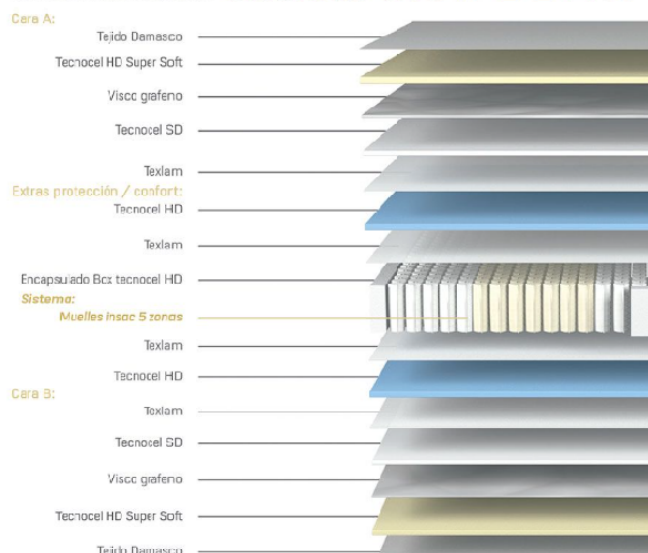

COMPONENTES DEL COLCHÓN **Gaviota Oro RELAX**

SENSACIÓN

Firmeza
Alta

Transpirabilidad
Alta

MEDIDAS	80	90	105	135	150	160	180	200
180	559,00 €	559,00 €	619,00 €	755,00 €	815,00 €	-	-	-
190	507,00 €	509,00 €	565,00 €	685,00 €	739,00 €	785,00 €	875,00 €	-
200	559,00 €	559,00 €	620,00 €	755,00 €	815,00 €	865,00 €	960,00 €	1.049,00 €

RELAX
VAMOS A HACERTE DORMIR
EN UN MUNDO MEJOR