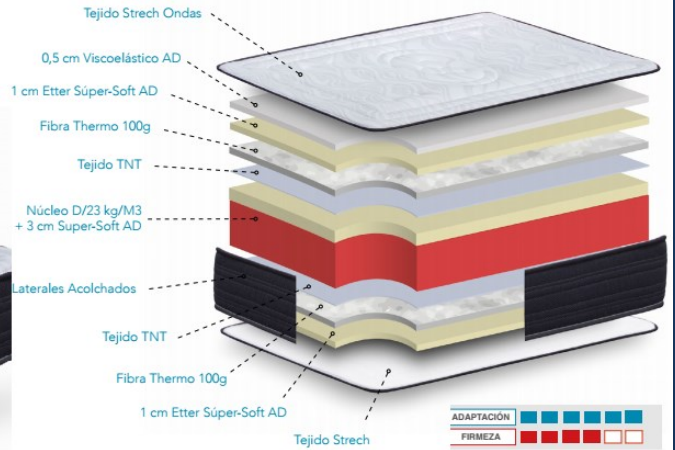

Colchón SleepGraff