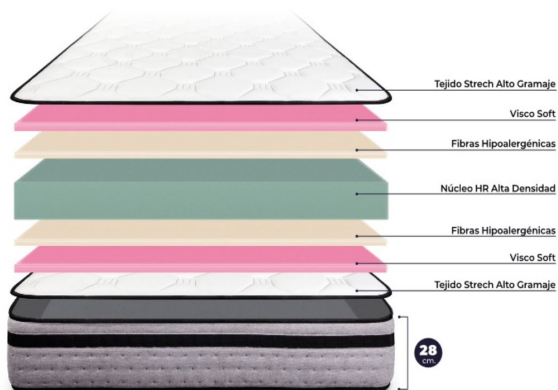

COLCHÓN MOD. FLAVIO CRIS CP28

Fabri
DESCANSO

FLAVIO

El colchón modelo Flavio, tiene un núcleo elaborado con HR de alta densidad y confort, acompañado de una capa de fibras hipoalergénicas que aumenta la transpirabilidad y elimina bacterias. Para terminar este conjunto colocamos una capa de Viscoelástica termo reguladora de la temperatura que proporciona un descanso ideal. El colchón se termina con un tejido Stretch alto gramaje, diseño especial Flavio.

Fabri
DESCANSO

OFERTA ESPECIAL -10%

MODELO FLAVIO VISCOLÁSTICO 29CM

	90cm	105cm	135cm	150cm	160cm	180cm
190cm	270€	320€	380€	420€	440€	500€
200cm	300€	350€	420€	460€	480€	540€