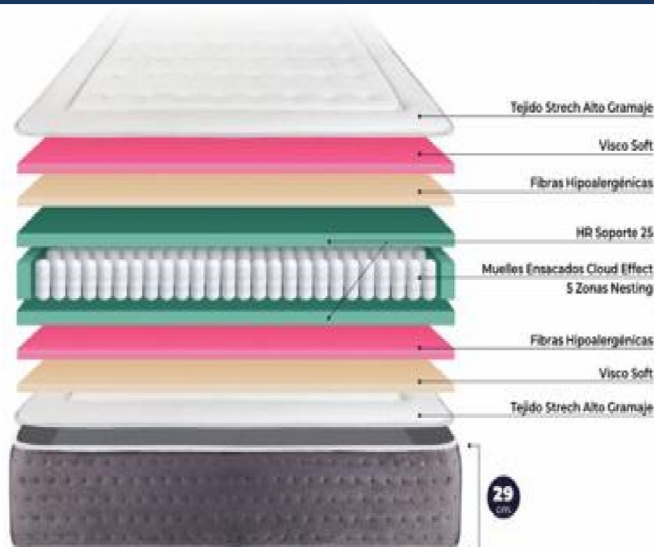

COLCHON CME29 MOD. SFERA

Fabri
DESCANSO

●●●●○ Adaptación
●●●●○ Firmeza

OFERTA ESPECIAL -10%

ARTE

MODELO SFERA MUELLES ENSACADOS 29CM

	90cm	105cm	135cm	150cm	160cm	180cm
190cm	352€	400€	500€	540€	600€	700€
200cm	392€	440€	552€	600€	660€	780€