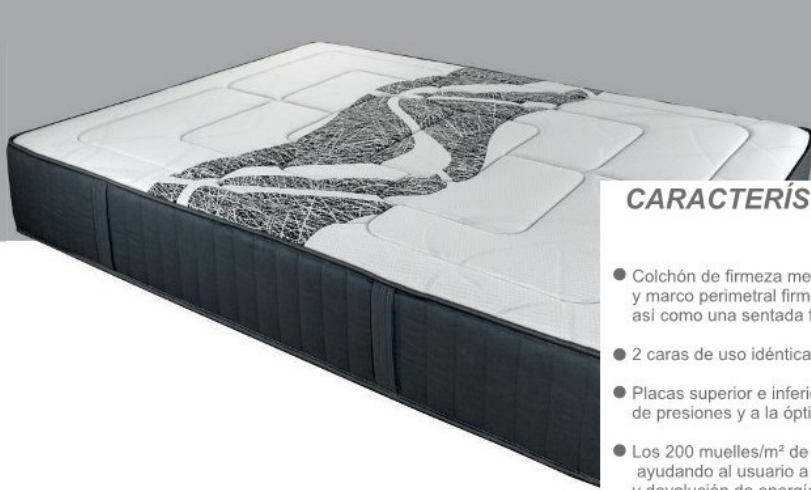

ARTE Y ESTILO
WWW.ARTEYESTILO.ES

📍 Calle Pelayo, 9
29009 Málaga
☎ 722 554 275
952 304 662

colchoneria3000sl@gmail.com

P 1 Hora de parking graís.
PARKING NATALIA
C/ Natalia, 15

Nuestra Mejor Selección de Ofertas para ti.

ALBA BOX

CARACTERÍSTICAS

- Colchón de firmeza media, confortable y resistente diseñado con box de muelles ensacados y marco perimetral firme que garantiza una tumbada elástica, fresca y ergonómica así como una sentada firme y segura sin efecto tobogán.
- 2 caras de uso idénticas, volteable.
- Placas superior e inferior de transición entre las tapas. Ayudan a la correcta distribución de presiones y a la óptima evacuación del calor corporal por su elevada transpirabilidad.
- Los 200 muelles/m² de la serie 800 garantizan resistencia frescor e independencia de lechos ayudando al usuario a cambiar su postura con gran facilidad gracias a su elasticidad y devolución de energía.
- La cara superior e inferior de Alba Box están acolchadas con 2cm de Viscoinstant cada una. Viscoinstant es una espuma suave y exclusiva con efecto visco de recuperación rápida.
- Tejido 220 gr. anti-pilling PES 100% con acabado dermawell antihongos, antiácidos y antibacterias.
- Platabanda de tejido blanco acolchada a cuadros, ribete blanco.

Adaptación

Firmeza

ALTURA

28cm.

TARIFA		Ancho						
Largo		80/90	105	135	150	160	180	200
	180/190	269€	299€	369€	405€	469€	519€	569€
	200	295€	335€	405€	445€	515€	570€	645€