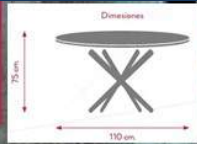

195€
SK1018

Mesa Redonda
Cristal Templado