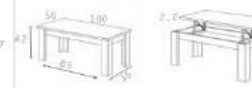

M604 - 205€

PATA "PORTERÍA"