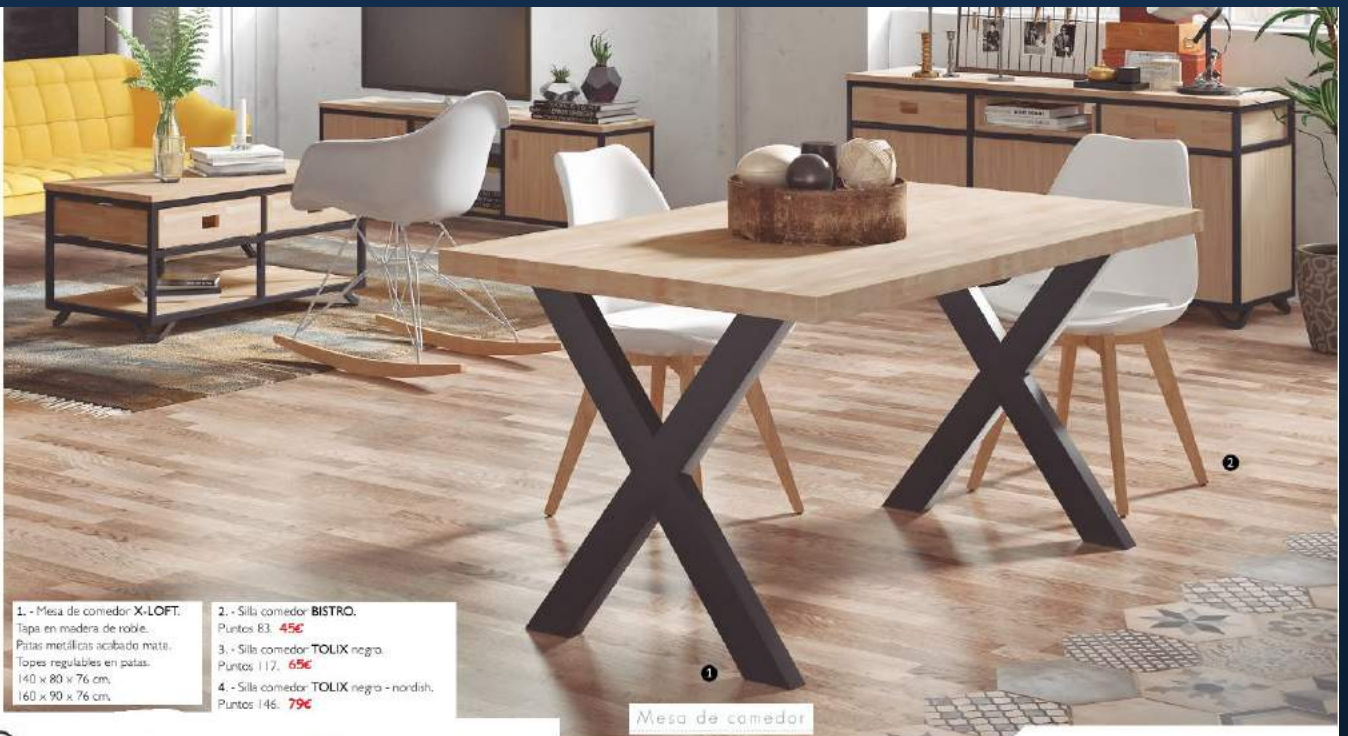

- 1.- Mesa de comedor X-LOFT.
  Tapa en madera de roble.
  Patas metálicas acabado mate.
  Topes regulables en patas.
  140 x 80 x 76 cm.
  160 x 90 x 76 cm.
- 2.- Silla comedor BISTRO.
  Puntos 83. 45€
- 3.- Silla comedor TOLIX negro.
  Puntos 112. 65€
- 4.- Silla comedor TOLIX negro - nordish.
  Puntos 146. 79€