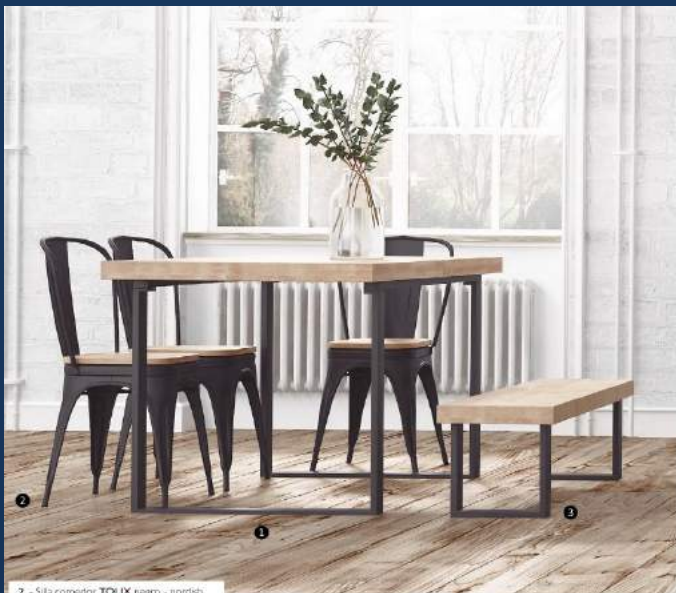

2. - Silla comedor **TOLIX** negro - nordish
79€ | 146 Puntos.
3. - Banco asiento **LOFT**
135€ | 250 Puntos.