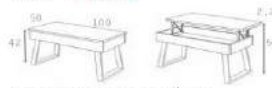

RESUMEN TIPOS DE MESAS

MESAS RECTANGULARES

MESAS CUADRADAS

M800 - 565€ - 140CM

M802 - 305€ - 140CM

FIJA

M801 - 549€ - 120CM

M803 - 289€ - 120CM

FIJA

M810 - 565€ - 140CM

M812 - 305€ - 140CM

FIJA

M811 - 549€ - 120CM

M813 - 289€ - 120CM

FIJA

M900 - 320€

M600 - 255€

M901 - 320€

M601 - 239€

M904 - 205€

M604 - 205€

M602 - 609€

TAPAS Y PATAS

MESAS REDONDAS

M815 - 585€ - 110CM

M816 - 565€ - 100CM

PATA "METÁLICA" INCLINADA

M814 - 279€

PATA "METÁLICA" TRAPECIO

M804 - 279€

M818 - 345€ - 100CM

FIJA

M818 - 289€ - 100CM

FIJA