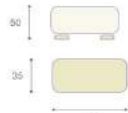

baúl / arcón
Adán

Características técnicas
Estructura
Tablero de aglomerado
Asiento
Tablero de aglomerado y 6 cm de espuma de 25 kg