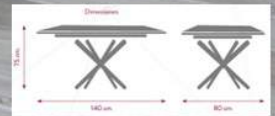

199€
SK1022

Mesa Comedor
Cristal Templado