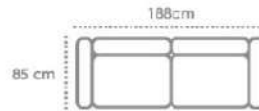

455,00€ 3 PLAZAS