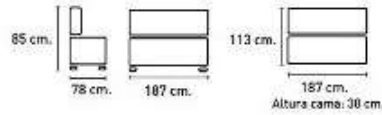

SOFÁS CAMA

Modelo BEISBOL