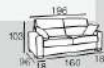

■ CARACTERÍSTICAS

- ✓ **TODO: BRONX TAUPE.**
- ✓ **SOFA Cama 140 x 190 (COLCHÓN CERRADO 140 x 185 HR 25 KG.).**
- ✓ **SOMIER SISTEMA ITALIANO CON REJILLA METÁLICA.**
- ✓ **SISTEMA DE GUÍAS EN BRAZOS Y TRASERA.**
- ✓ **EL PRECIO INCLUYE COLINES DE ADORNO Y PATAS DE MADERA.**