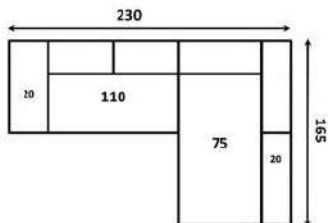

OFERTA	A	B	C	D
3P TURIN (cama 140)	200cms	875€	965€	1.019€	1.075€	1.169€
3P TURIN FIJO	200cms	610€	705€	759€	815€	905€
2P TURIN (cama 90)	155cms	809€	899€	955€	1.009€	1.100€
2P TURIN FIJO	155cms	545€	639€	695€	749€	840€
CHERLON+3P (cama 140)	275cms	1.309€	1.449€	1.530€	1.615€	1.755€
CHERLON+2P (cama 90)	230cms	1.245€	1.380€	1.455€	1.545€	1.689€

Mecanismo Semiitaliano de 2 pliegues con colchón de 12cms de altura

Estructura en pino macizo grapada y encolada

Asiento enterizo en densidad 30 suave

Respaldos de fibra hueca siliconada redinables

Patas de 10 centímetros en negro brillo

Fondo 95
Abierto 230