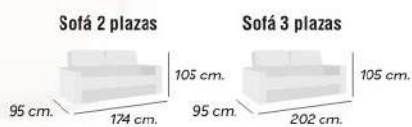

Telas en STOCK

Nevada Perla	Nevada Café

Sofá 2 plazas
 84 cm. | 140 cm. | 98 cm.
215€

Sofá 3 plazas
 84 cm. | 184 cm. | 98 cm.
305€

SOFÁS

Sofá 3 y 2 plazas

Dover

Asientos goma de 25 Kg.
Respaldo fibra hueca
Patas metálicas