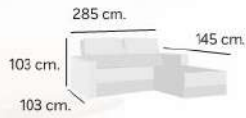

CHAISELONGUE

Chaiselongue
Reclinable, extraíble y arcón
1.169€ **Berlín**
Asientos goma 30 kgs.
Respaldos fibra hueca
Carro cama con patas metálicas