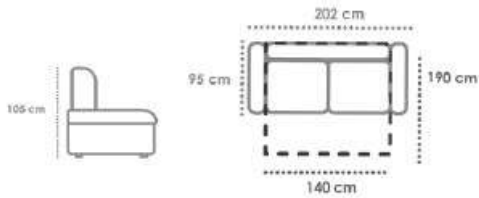

SOFÁS-CAMA

LETTO

Descanso asegurado.

SOFÁ-CAMA con sistema italiano

Desenfundable.
Somier de láminas de madera.
Colchón HR

Medidas cama: 140 x 190

Colores en stock:
Cars 01.
Cars 6.

Tapizado fijo (No se puede
cambiar de color una vez
confirmado el pedido)

1.239€

Características

Mecanismo | Extensible - Clic Clac
Características generales |
Armazón de madera y contrachapado
Suspensión de muelles Zig Zag
Tapicería 100% poliéster

455€

SOFA CAMA
SK4550

Fabricante:

SerKaimport