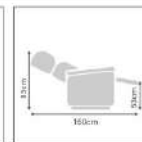

Miami

Sillón Relax con Palanca

ARBORG
HOME FURNITURE

Mecanismo

Telas Nido

Medidas

305€

ARBORG
HOME FURNITURE

Mecanismo

Telas Magnolia

Medidas

549€