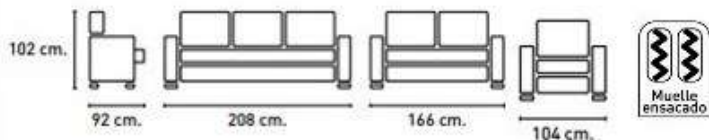

TELA NOLIA

CEMENTO PIEDRA