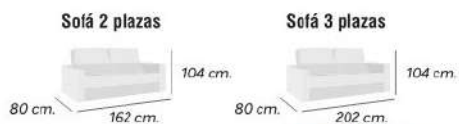

Telas en
STOCK

375€

479€

Sofá 3 y 2 plazas
Reclinable y extraíble

Allegra

Asientos goma de 30 Kg.
Respaldos de goma
Patas madera

489€

599€