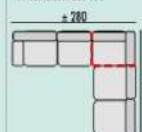

RINCONERA MOD. 150

GRUPO	PUNTOS
PRIME	1.660€
A	1.720€
B	1.780€
PLATA	1.880€
ORO	2.230€

DISEÑA TU SOFÁ A MEDIDA

GRUPO	PUNTOS
PRIME	260€
A	270€
B	280€
PLATA	290€
ORO	340€

GRUPO	PUNTOS
PRIME	290€
A	300€
B	310€
PLATA	330€
ORO	390€

GRUPO	PUNTOS
PRIME	470€
A	480€
B	500€
PLATA	520€
ORO	600€

GRUPO	PUNTOS
PRIME	540€
A	560€
B	580€
PLATA	610€
ORO	720€

GRUPO	PUNTOS
PRIME	380€
A	400€
B	420€
PLATA	440€
ORO	530€

GRUPO	PUNTOS
PRIME	340€
A	350€
B	360€
PLATA	380€
ORO	440€

GRUPO	PUNTOS
PRIME	380€
A	400€
B	410€
PLATA	430€
ORO	510€

GRUPO	PUNTOS
PRIME	140€
A	150€
B	160€
PLATA	180€
ORO	230€

GRUPO	PUNTOS
PRIME	100€
A	100€
B	100€
PLATA	110€
ORO	130€

CARACTERÍSTICAS:

Respaldo reclinable y riñonera 100% fibra virgen Huvis.
Acientos deslizantes y respaldos desenfundables.
Armazón madera de pino macizo.
Suspensión de asiento con cincha de Nea.
Patatas metálicas en acabado cromado.
Con arcón en chaisse longue.
Asiento D. 32 kg.+5 cm. de supersuave + 1 cm. de fibra.
Dos cojines decorativos incluidos en chaisse longue.

- MEDIDAS EXPRESADAS EN CM.
- MEDIDA TOTAL ± 5 CM.

NOTAS:
• El doble pespunte siempre será hilo blanco.
• Hilo con contraste o similar al tono especificar en el pedido.

BRAZOS MEDIDA ESPECIAL

BRAZO CORTO		BRAZO LARGO	
GRUPO	PUNTOS	GRUPO	PUNTOS
PRIME	110€	PRIME	150€
A	110€	A	160€
B	110€	B	170€
PLATA	120€	PLATA	190€
ORO	140€	ORO	240€