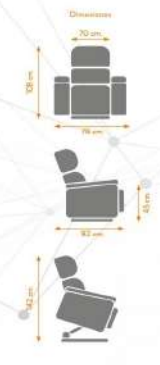

Artemisa Mouse

Artemisa Piedra

Mando

Opción Color

SK3154 **619€**
Sillón Relax
Power Lift
Mando USB

Ser aimport

Características

Mecanismo | Power Lift 1 Motor
Función | Mando con USB
Características Generales | Armazón de madera y contrachapado.
Suspensión de muelles Zig-Zag + muelle encajado en el asiento y circo en el respaldo. Cojines de asiento recubiertos de espuma D28kg/m³. Respaldo y brazos rellenos de fibra virgen.
Mecanismo resistencia máxima 130 kg.
Tapicería 100% poliéster.