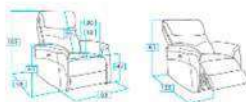

CHITRA
EUROPEAN FURNITURE
INSPIRADO EN BIENESTAR

ATLANTA

TELA / TISSU / TECIDO **VIC**