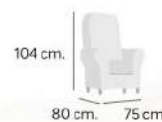

Balancín

**Karen
Max**