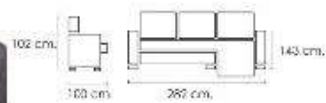

ROMA

1.015€

Características:
Estructura madera de pino.
Asientos muelles ensacados y extraíbles de carro.
Respaldo reclinables.
Patas delantera metálicas.
Arcón, 2 taburetes.

TEJIDO EDI
Existencias en marengo.