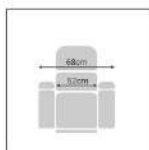

Telas Eda

Power Lift

Eda marengo

Medidas

ARBORG
HOME FURNITURE

NEW YORK
POWER LIFT

535€

Mecanismo

Medidas

Puntos: 580

- 46 cm ancho de asiento.
- 48 cm fondo de asiento.
- 49 cm altura de asiento.
- 109 cm alto de sillón.
- 86 cm fondo de sillón/170 cm abierto.
- 68 cm ancho de sillón.

top **Butacas**