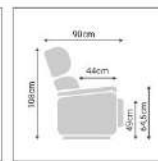

Telas Eda

Power Lift

Eda marengo

Medidas

ARBORG
HOME FURNITURE

NEW YORK
POWER LIFT

535€

Mecanismo

Tela Magnolia

Power Lift

Cemento

Chocolate

Piedra

Medidas

Puntos: 490,40

ARBORG
HOME FURNITURE

DALLAS
POWER LIFT

539€

Mecanismo

Telas Nova

Medidas

ARBORG
HOME FURNITURE

Chicago Double
POWER LIFT 2 MOTORES

610€

Medidas

Puntos: 580

- 46 cm ancho de asiento.
- 48 cm fondo de asiento.
- 49 cm altura de asiento.
- 109 cm alto de sillón.
- 86 cm fondo de sillón/170 cm abierto.
- 68 cm ancho de sillón.

top **Butacas**