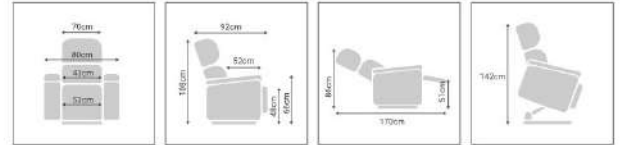

DALLAS
POWER LIFT

539€

Mecanismo

Telas Nova

Medidas

ARBORG
HOME FURNITURE

Chicago Double
POWER LIFT 2 MOTORES

610€

Mecanismo

Telas Nova

Medidas

Puntos: 559,72

ARBORG
HOME FURNITURE

Goya POWER LIFT
2 MOTORES

Mecanismo

635€

Medidas

Puntos: 580

- 46 cm ancho de asiento.
- 48 cm fondo de asiento.
- 49 cm altura de asiento.
- 109 cm alto de sillón.
- 86 cm fondo de sillón/170 cm abierto.
- 68 cm ancho de sillón.

top **Butacas**