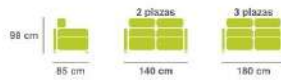

SERIE OFERTA

3+2	595€
2 PLAZAS	299€
3 PLAZAS	355€

sofatex