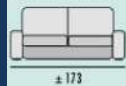

MODULACIÓN ESTANDAR

SOFA 2 PLAZAS MOD. 120