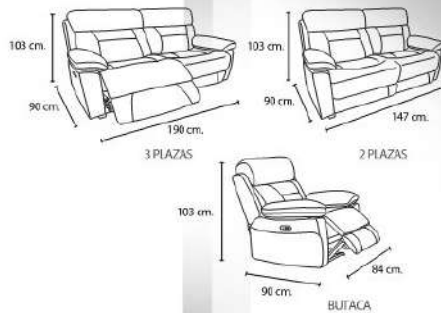

TAPICERÍA

Tapizado en tela 100% poliéster (Waterproof)

MOD. **Mallorca**

CHITRA EUROPEAN FURNITURE INSTINTO DE BIENESTAR