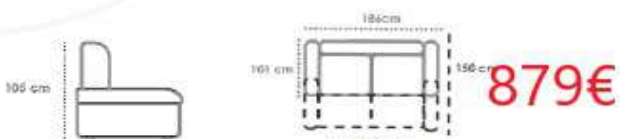

Colores en stock:
Magnol cemento.
Magnol piedra.

2 PLAZAS

879€

3 PLAZAS

935€

3+1 PLAZAS

1.300€

ALICIA