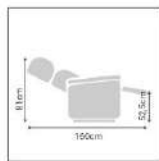

Miami

Sillón Relax con Palanca

ARBORG
HOME FURNITURE

Mecanismo

Telas Nido

Medidas

305€

ARBORG
HOME FURNITURE