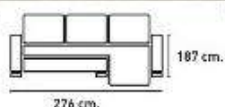

565€

349€

730€

TELA NOLIA

CEMENTO PIEDRA