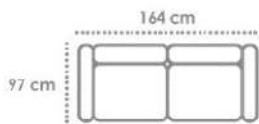

Colores en stock:
Magno cemento.
Magno piedra.

BERLIN

2 PLAZAS
449,00€

3 PLAZAS
535,00€

grafado con tela

485€

395€

CARACTERÍSTICAS
Espumas de 32 Kg de alta densidad.
Fibra siliconada 100% virgen.
Armazón de madera de pino.