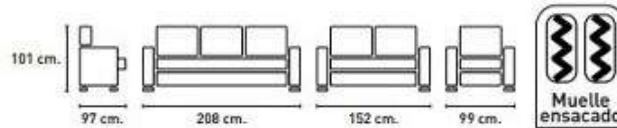

MODELO

MADRID

TELA JADE
BEIG CHOCOLATE MARENGO

349€

699€

519€

Características:

Estructura madera de pino.
Mecanismo de apertura de palanca.
Asientos de muelles.
Disponible 1 ,2 y 3 plazas, tejido Jade, BEIG, CHOCO Y MARENGO