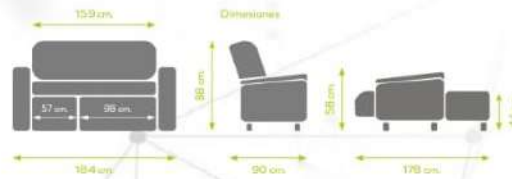

Cars
6

1.239€

Características

Mecanismo | Extensible - Clic Clac
Características generales |
Armazón de madera y contrachapado
Suspensión de muelles Zig Zag
Tapicería 100% poliéster

455€

Nido 02

Nido 18

SOFA CAMA
SK4550