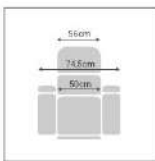

Miami

Sillón Relax con Palanca

ARBORG
HOME FURNITURE

Mecanismo

Telas Nido

Medidas

305€

ARBORG
HOME FURNITURE