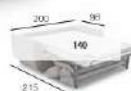

Marlen 1.509€

COLCHÓN 15cm. / BRONX LIGHT GREY

CARACTERÍSTICAS

- ☒ **TODO: BRONX LIGHT GREY.**
- ☒ **SOFÁ CAMA 140 x 200 (COLCHÓN CERRADO 140 x 195 HR 25 KG.)**
- ☒ **CABEZALES ABATIBLES CROMADOS.**
- ☒ **SOMIER SISTEMA ORIGINAL ITALIANO CON REJILLA METÁLICA.**
- ☒ **SISTEMA DE GUÍAS EN BRAZOS Y TRASERA.**
- ☒ **EL PRECIO INCLUYE PATAS METÁLICAS COLOR ANTRACITA.**