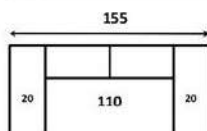

Mecanismo Semiitaliano de 2 pliegues con colchón de 12cms de altura

Estructura en pino macizo grapada y encolada

Asiento enterizo en densidad 30 suave

Respaldos de fibra hueca siliconada redinables

Patas de 10 centímetros en negro brillo