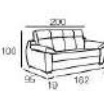

■ CARACTERÍSTICAS

- ✓ **TODO: ZEBRA C/06 PLATA.**
- ✓ **EL PRECIO INCLUYE BAUL EN AMBOS BRAZOS.**
- ✓ **SOMIER SISTEMA ITALIANO CON REJILLA METÁLICA.**
- ✓ **SOFA Cama 140 x 190 (COLCHÓN CERRADO 140 x 185 HR 25 KG.).**
- ✓ **OPCIÓN CHAISLONGUE ARCÓN INTERCAMBIABLE 170 CM.**
- ✓ **SISTEMA DE GUÍAS EN BRAZOS Y TRASERA.**
- ✓ **EL PRECIO INCLUYE PATAS DE MADERA COLOR WENGÉ.**