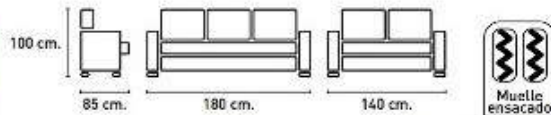

RUBÉN

355€

265€

Características:

Estructura madera de pino.
Asientos con muelles ensacados.
Patas delanteras de tubo cromadas.

TEJIDO MAGNOL

Existencias en Cemento y Piedra.

MORENA