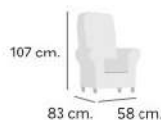

Balancín
215€ Alba