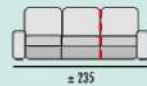

GRUPO	PUNTOS
PRIME	740€
A	760€
B	780€
PLATA	830€
ORO	980€

SOFA 3 P. MOD. 120+60