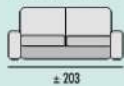

GRUPO	PUNTOS
PRIME	670€
A	680€
B	700€
PLATA	740€
ORO	860€

SOFA 3 PLAZAS MOD. 150