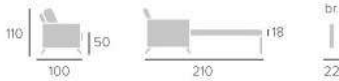

DENVER

Colchón de 18 cm
Matelas de 18 cm
Mattress of 18 cm

CARACTERÍSTICAS TÉCNICAS

- Mecanismo: sistema de apertura italiano, fabricado en tubo de acero, pintado en epoxi.
- Somier de malla electrosoldada, garantizado para mas de 5,000 aperturas
- Armazón: Madera de pino y tablero de particulas.
- Asiento: Gomasespuma de 30 kilos recubierto de fibra de 300 g
- Respaldo: fibra acrílica siliconada
- Colchón: Hr 30 kilos 190 cm de largo x 18 cm de grosor
- Todas las medidas pueden tener una oscilación entre +/- 5 cm.

OPCIONES

Colchón Elite (Viscogel) + 13 puntos

SERVICIO INMEDIATO

LIVRAISON RAPIDE
FASTER DELIVERY

Descripción / description / description	REF.	S.	PROMO	S. 25	S. 30	S. 35	S. 40	PIEL	TL	METRAJE	M² PIEL	BULTOS	M³	PESO KG
3 Plz. (Cama 140x190x18) 3 Plz. (Couchage 140x190x18) 3 Plz. (Bed 140x190x18)	S06114									11,5	22	2	1,40	85

1.225€

SERVICIO NORMAL

LIVRAISON STANDARD
STANDARD DELIVERY

Descripción / description / description	REF.	S.	PROMO	S. 25	S. 30	S. 35	S. 40	PIEL	TL	METRAJE	M² PIEL	BULTOS	M³	PESO KG
3 Plz. (Cama 160x190x18) 3 Plz. (Couchage 160x190x18) 3 Plz. (Bed 160x190x18)	S06116									12	23	2	1,50	90
3 Plz. (Cama 120x190x18) 3 Plz. (Couchage 120x190x18) 3 Plz. (Bed 120x190x18)	S06112									11	21	2	1,30	80

1.349€

1.225€

TARANCÓN

Colchón de 12 cm
Matelas de 12 cm
Mattress of 12 cm

OPCIONES

- Colchón Visco + 13 puntos
- Colchón de 15 cm de grosor + 13 puntos
- Colchón de 15 cm de grosor con Viscoelástica + 26 puntos

CARACTERÍSTICAS TÉCNICAS

- Mecanismo: sistema de apertura italiano, fabricado en tubo de acero, pintado en epoxi.
- Somier de malla electrosoldada, garantizado para mas de 5,000 aperturas
- Armazón: Madera de pino y tablero de particulas.
- Asiento: Gomasespuma de 30 kilos recubierto de fibra de 300 g
- Respaldo: fibra acrílica siliconada
- Colchón: Hr 30 kilos 190 cm de largo x 12 cm de grosor
- Todas las medidas pueden tener una oscilación entre +/- 5 cm.