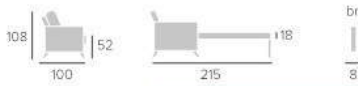

SERVICIO INMEDIATO
LIVRAISON RAPIDE
FASTER DELIVERY

Descripción / description / description	REF.	S. PROMO	S. 25	S. 30	S. 35	S. 40	PIEL	TL	METRAJE	M² PIEL	BULTOS	M³	PESO KG
3 Plz. (Cama 140x195x18) 3 Plz. (Couchage 140x195x18) 3 Plz. (Bed 140x195x18)	S06214								11,5	22	2	1,40	85

SERVICIO NORMAL
LIVRAISON STANDARD
STANDARD DELIVERY

Descripción / description / description	REF.	S. PROMO	S. 25	S. 30	S. 35	S. 40	PIEL	TL	METRAJE	M² PIEL	BULTOS	M³	PESO KG
3 Plz. (Cama 160x195x18) 3 Plz. (Couchage 160x195x18) 3 Plz. (Bed 160x195x18)	S06216								12	23	2	1,50	90
3 Plz. (Cama 120x195x18) 3 Plz. (Couchage 120x195x18) 3 Plz. (Bed 120x195x18)	S06212								11	21	2	1,30	80