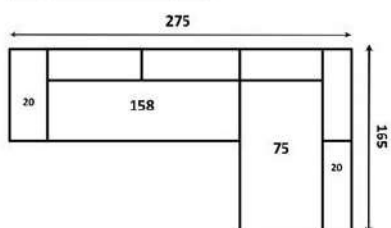

OFERTA	A	B	C	D
3P TURIN (cama 140)	200cms	875€	965€	1.019€	1.075€	1.169€
3P TURIN FIJO	200cms	610€	705€	759€	815€	905€
2P TURIN (cama 90)	155cms	809€	899€	955€	1.009€	1.100€
2P TURIN FIJO	155cms	545€	639€	695€	749€	840€
CHERLON+3P (cama 140)	275cms	1.309€	1.449€	1.530€	1.615€	1.755€
CHERLON+2P (cama 90)	230cms	1.245€	1.380€	1.455€	1.545€	1.689€

Mecanismo Semiitaliano de 2 pliegues con colchón de 12cms de altura

Estructura en pino macizo grapada y encolada

Asiento enterizo en densidad 30 suave

Respaldos de fibra hueca siliconada redinables

Patas de 10 centímetros en negro brillo

Fondo 95
Abierto 230