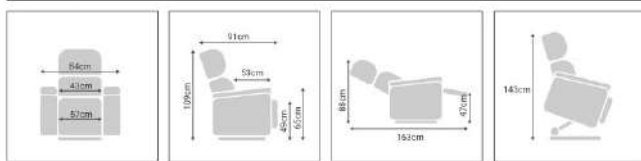

DALLAS
POWER LIFT

539€

Mecanismo

Telas Nova

Medidas

ARBORG
HOME FURNITURE

Chicago Double
POWER LIFT 2 MOTORES

610€

Mecanismo

Telas Nova

Medidas

Puntos: 559,72

ARBORG
HOME FURNITURE

Goya POWER LIFT
2 MOTORES

Mecanismo

635€

Medidas

Puntos: 580

- 46 cm ancho de asiento.
- 48 cm fondo de asiento.
- 49 cm altura de asiento.
- 109 cm alto de sillón.
- 86 cm fondo de sillón/170 cm abierto.
- 68 cm ancho de sillón.

top **Butacas**