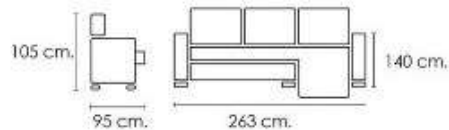

MORENA

605€

Características:

Estructura madera de pino.
Asientos con muelles ensacados.
Patas delanteras de tubo cromadas
Respaldos reclinables.

TEJIDO MAGNOL

Existencias en cemento.

ÚBEDA

829€