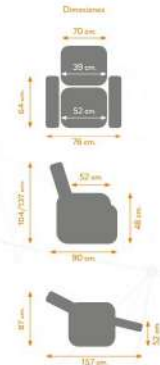

Nido 02

Nido 08

Sistema Palanca

Opción Color

SK3145
Sillón Relax
Power Lift
Mando USB
545€

Ser aimport

Características

Mecanismo | Power Lift 1 Motor
Función | Mando con USB
Características Generales | Armazón de madera y contrachapado.
Suspensión de muelles Zig-Zag + muelle encajado en el asiento y circo en el respaldo. Cojines de asiento recubiertos de espuma D28kg/m³. Respaldo y brazos rellenos de fibra virgen.
Mecanismo resistencia máxima 130 kg.
Tapicería 100% poliéster.