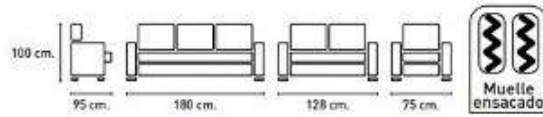

TAPICERÍA

MODELO

SIBERIA

TELA ESTRELLA
BEIG MARENGO