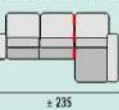

GRUPO	PUNTOS
PRIME	930€
A	950€
B	980€
PLATA	1.030€
ORO	1.200€

CHAISSE LONGUE MOD. 120 CON ARCÓN

GRUPO	PUNTOS
PRIME	1.050€
A	1.080€
B	1.120€
PLATA	1.1190€
ORO	1.400€