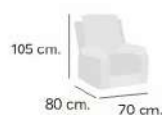

MARINA

112 cm

RELAX

Relax
Oslo 515€
Relax palanca

Telas en
STOCK

Relax
Bety 385€
Relax palanca

Telas en
STOCK

RELAX