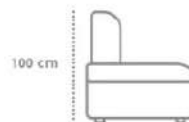

BEDS

390,00€