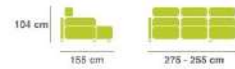

chaiselongue
Rio

- Esqueleto de madera de pino macizo y aglomerado.
- Asientos de estructura metálica, deslizante con ruedas y varios puntos de apertura, sentada con muelles zig-zag.
- Pataas metálicas de 13cm para la cómoda limpieza con robot aspirador.
- Brazos con posavasos incorporados.
- Espuma de asientos de 50kg, recubierta con napa de poliéster.
- Respaldos reclinables con 100% fibra hueca de alta calidad.
- Todo el conjunto de elementos es totalmente desmontable.

SERIE OFERTA

CHAISSONGUE 889€
SOFA 649€

sofatex

chaiselongue
Rio

sofatex