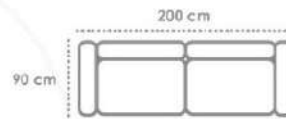

Colores en stock:
Magnol cemento.
Magnol piedra.

Magnol cemento

Magnol piedra

OTROS TAPIZADOS (CONSULTAR)

639,00€ 2 PLAZAS

3 PLAZAS
689,00€

CHAISE LONGE
1.018,00€

ASIENTO DE MUELLES ENSACADOS