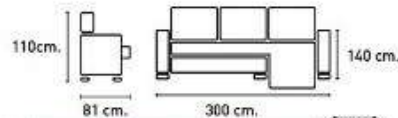

FRANCA

815€

Características:
Estructura madera de pino.
Asientos muelles ensacados y extraíbles.
Respaldo reclinables.
Patas delantera metálicas.
Arcón, 2 taburetes.

TEJIDO MAGNOL
Existencias en cemento.