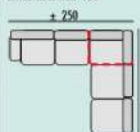

RINCONERA MOD. 120

GRUPO	PUNTOS
PRIME	1.520€
A	1.560€
B	1.620€
PLATA	1.700€
ORO	1.990€