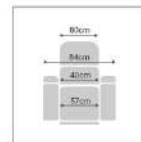

Miami

Sillón Relax con Palanca

ARBORG
HOME FURNITURE

Mecanismo

Telas Nido

Medidas

305€

ARBORG
HOME FURNITURE

Mecanismo

Telas Magnolia

Medidas

549€