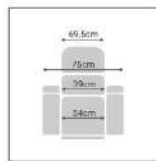

Tela Magnolia

Power Lift

Cemento

Chocolate

Piedra

Medidas

Puntos: 490,40

ARBORG
HOME FURNITURE

Medidas

Puntos: 580

- 46 cm ancho de asiento.
- 48 cm fondo de asiento.
- 49 cm altura de asiento.
- 109 cm alto de sillón.
- 86 cm fondo de sillón/170 cm abierto.
- 68 cm ancho de sillón.

top **Butacas**