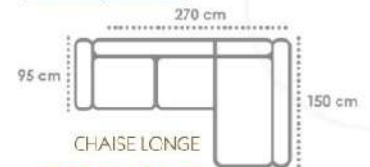

REVERSIBLE

DESENFUNDABLE

ASIENTO Y RESPALDO
FIJOS

Comodidad y descanso a tu alcance.

CLEAN

MÁLAGA

Chaise longue **reversible (izquierda/derecha)**.

Desenfundable.

Asiento y respaldo fijos.

Amazón de madera de pino y tablero de partículas.

Cinchas Elásticas.

Asientos de espuma de 28 kg de alta densidad.

Respaldos de Fibra siliconada 100% virgen.

Patas: Madera C/Wengué

FUTUR 7

FUTUR 1

OTROS TAPICADOS
(CONSULTAR)

Colores en stock:

FUTUR 7.

FUTUR 1.

359,00€ 2 PLAZAS

455,00€ 3 PLAZAS

799,00€

Tu descanso más asequible.

REVERSIBLE

DESENFUNDABLE

DINO 1

DINO 3

OTROS TAPICADOS
(CONSULTAR)

Chaise longue **reversible (izquierda/derecha)**

Esqueleto en madera de pino y tablero aglomerado.

Cinchas elásticas de 60mm.

Asientos goma 25 kg con fibra y latic.

Respaldos en mezcla de fibra y goma.

Patas delanteras de madera wengué, traseras de plástico

Colores en stock:

DINO 1.

DINO 3.

GOLDEN

499,00€

206 cm

CHAISE LONGE

100 cm