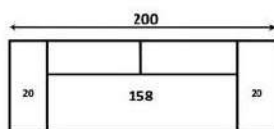

Mecanismo Semiitaliano de 2 pliegues con colchón de 12cms de altura

Estructura en pino macizo grapada y encolada

Asiento enterizo en densidad 30 suave

Respaldos de fibra hueca siliconada redinables

Patas de 10 centímetros en negro brillo