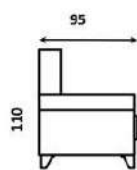

Mecanismo Semiitaliano de 2 pliegues con colchón de 12cms de altura

Estructura en pino macizo grapada y encolada

Asiento enterizo en densidad 30 suave

Respaldos de fibra hueca siliconada redinables

Patas de 10 centímetros en negro brillo