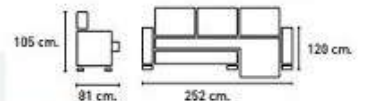

605€

Características:

Estructura madera de pino.
Asientos con muelles ensacados.
Patas delanteras de tubo cromadas
Respaldos reclinables.

TEJIDO MAGNOL

Existencias en cemento.

ÚBEDA