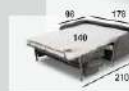

Martina 1.365€

COLCHÓN 12cm. / BRONX ASH

CARACTERÍSTICAS

- ☒ **TODO: BRONX ASH. RIBETE: BRONX LIGHT GREY.**
- ☒ **CAMA ITALIANA 140 x 200 (COLCHÓN 140 x 195 HR 35 KG.)**
- ☒ **SOMIER SISTEMA ORIGINAL ITALIANO CON REJILLA METÁLICA.**
- ☒ **SISTEMA DE GUÍAS EN BRAZOS Y TRASERA.**
- ☒ **EL PRECIO INCLUYE PATAS CROMADAS.**