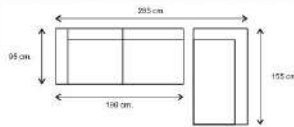

TAPICERÍA

SILLONES.

SOFAS.

SILLAS.

Contra-Decoración
Diseño

SOFA 3 PLÁZAS 529€ SOFÁ 2 PLÁZAS 435€

Lyon 840€
chaiselongue
brazos intercambiables

alto	ancho	fondo
100 cm.	285 cm.	95/155 cm.