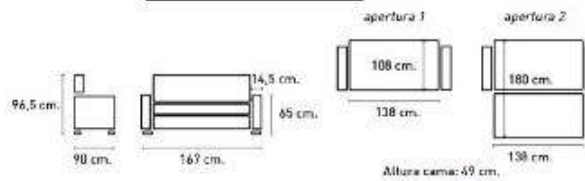

Modelo IZAN

449€

Gris