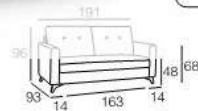

Lore 990€

COLCHÓN 12cm / LOTO C/02 CRUDO