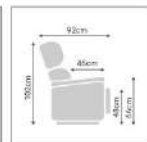

Miami

Sillón Relax con Palanca

ARBORG
HOME FURNITURE

Mecanismo

Telas Nido

Medidas

305€

ARBORG
HOME FURNITURE

Mecanismo

Telas Magnolia

Medidas

549€