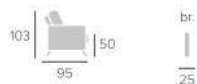

BASCO

Colchón de 12 cm
Matelas de 12 cm
Mattress of 12 cm

OPCIONES

- Colchón Visco + 13 puntos
- Colchón de 15 cm de grosor + 13 puntos
- Colchón de 15 cm de grosor con Viscoelástica + 26 puntos

CARACTERÍSTICAS TÉCNICAS

- Mecanismo: sistema de apertura italiano, fabricado en tubo de acero, pintado en epoxy
- Somier de malla electrosoldada, garantizado para mas de 5,000 aperturas
- Armazón: Madera de pino y tablero de partículas.
- Asiento: Gomaespuma de 30 kilos recubierto de fibra de 300 g
- Respaldo: fibra acrílica siliconada
- Colchón: Hr 30 kilos 190 cm de largo x 12 cm de grosor
- Todas las medidas pueden tener una oscilación entre +/- 5 cm

SERVICIO INMEDIATO

LIVRAISON RAPIDE
FASTER DELIVERY

Descripción / description / description	REF.	S. PROMO	S. 25	S. 30	S. 35	S. 40	PIEL	TL	METRAJE	M² PIEL	BULTOS	M³	PESO KG
3 Plz. (Cama 140x190x12) 3 Plz. (Couchage 140x190x12) 3 Plz. (Bed 140x190x12)	S05914								10,5	20	2	1,40	85

SERVICIO NORMAL

LIVRAISON STANDARD
STANDARD DELIVERY

Descripción / description / description	REF.	S. PROMO	S. 25	S. 30	S. 35	S. 40	PIEL	TL	METRAJE	M² PIEL	BULTOS	M³	PESO KG
3 Plz. (Cama 160x190x12) 3 Plz. (Couchage 160x190x12) 3 Plz. (Bed 160x190x12)	S05916								11	21	2	1,50	90
3 Plz. (Cama 120x190x12) 3 Plz. (Couchage 120x190x12) 3 Plz. (Bed 120x190x12)	S05912								10	19	2	1,30	80

PAU

CARACTERÍSTICAS TÉCNICAS

- Mecanismo: arrastre elevable
- Armazón: De madera de pino y tablero de partículas
- Suspensión: cincha elástica de 80 milímetros
- Asiento: gomaespuma de 30 kilos recubierto con fibra de 300 gramos.
- Gama **Vefer**
- Respaldo: fibra acrílica siliconada
- Cama útil 145x200 cm.
- Todas las medidas pueden tener una oscilación entre +/- 5 cm