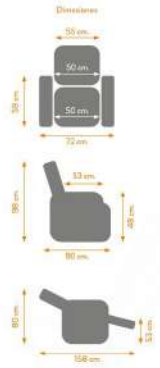

SK3001
Sillón Relax
Palanca
299€

Ser aimport

Características

Mecanismo | Palanca
Características Generales | Armazón de madera y contrachapado.
Suspensión de muelles Zig-Zag + muelle encajado en el asiento y circo en el respaldo. Cojines de asiento recubiertos de espuma D28kg/m³. Respaldo y brazos rellenos de fibra virgen.
Mecanismo resistencia máxima 130 kg.
Tapicería 100% poliéster.

SK3145
Sillón Relax
Power Lift
Mando USB
545€

Ser aimport

Características

Mecanismo | Power Lift 1 Motor
Función | Mando con USB
Características Generales | Armazón de madera y contrachapado.
Suspensión de muelles Zig-Zag + muelle encajado en el asiento y circo en el respaldo. Cojines de asiento recubiertos de espuma D28kg/m³. Respaldo y brazos rellenos de fibra virgen.
Mecanismo resistencia máxima 130 kg.
Tapicería 100% poliéster.