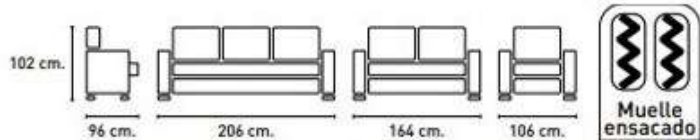

MODELO
MENFIS