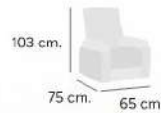

RELAX

Relax
SX-80594S 485€
Relax Power Lift

Telas en
STOCK

Nido Gris Nido Camel

Relax
470€ SX-80221S
Relax Power Lift

Telas en
STOCK

Nido Gris Nido Camel

Relax
SX-8004 370€
Relax eléctrico

Telas en
STOCK

Nido Gris Nido Camel