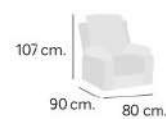

MARINA

112 cm

RELAX

Relax
Oslo 515€
Relax palanca

Telas en
STOCK

Relax
Bety 385€
Relax palanca

Telas en
STOCK

RELAX