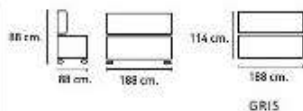

Características:
 Armazón madera
 Apertura clic-clac
 Patas cromadas

Tejido nolia cemento

Modelo IZAN

449€

Gris

Características:
 Armazón madera
 Apertura clic-clac
 y extraíble.

Modelo UNAI

GRIS