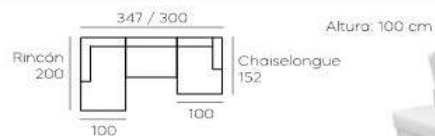

Medidas

Cabezales reclinables

Brazo articulado

1.649€