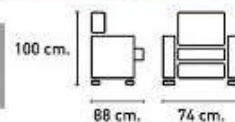

CARLIN

Ref. 265€

419€

Características:

Estructura madera de pino.
Asiento goma 21 k. con muelles.
2 opciones de apertura:
Palanca o POWER LIFT.

Ref. 939€ 3 pl. eléctrico

Ref. 735€ 3 pl. palanca

Ref. 560€ 2 pl. palanca

Características:

Estructura madera de pino.
Mecanismo de apertura de palanca.
Sofá 3 plazas con 2 relax, manual o
Sofá 3 plazas con apertura eléctrica.
Disponible 1, 2, 3 plazas,
en Tejido NOLIA Cemento y Piedra.