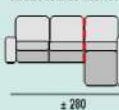

CHAISSE LONGUE MOD. 150 CON ARCÓN

GRUPO	PUNTOS
PRIME	1.160€
A	1.210€
B	1.250€
PLATA	1.330€
ORO	1.590€