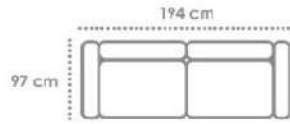

Colores en stock:
Magno cemento.
Magno piedra.

BERLIN

2 PLAZAS
449,00€

3 PLAZAS
535,00€

grafado con tela

485€

395€

CARACTERÍSTICAS
Espumas de 32 Kg de alta densidad.
Fibra siliconada 100% virgen.
Armazón de madera de pino.