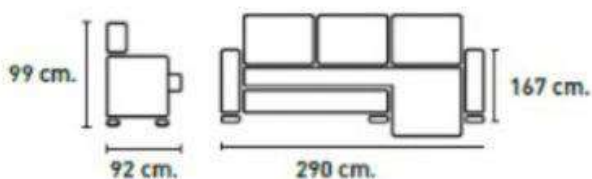

699€

CHAISELONGUE CAMA HUESCA

Cemento

**Chaiselongue cama con respaldos
reclinables y 3 taburetes en el
brazo:**

DECODESCANCO
DISTRIBUCIONES