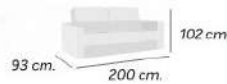

Nuestra Mejor Selección de Ofertas para ti.

SOFÁS CAMA

3 plazas cama italiano

Milán

Apertura tipo Italiana

Cama con apertura tipo italiana
de 140 x 190 cm. / 120 x 190 cm.
Medidas aproximadas

1.059€

1.089€