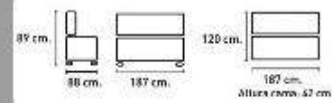

Modelo CESTO