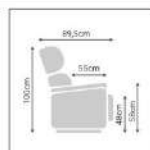

Mecanismo

Telas Magnolia

Medidas

549€

ARBORG
HOME FURNITURE

MINNESOTA
POWER LIFT

429€

Mecanismo

Telas Eda

Power Lift

Eda marengo

Medidas

ARBORG
HOME FURNITURE

NEW YORK
POWER LIFT

535€

Mecanismo

Tela Magnolia

Power Lift

Cemento

Chocolate

Piedra

Medidas

Puntos: 490,40

ARBORG
HOME FURNITURE

Medidas

Puntos: 580

- 46 cm ancho de asiento.
- 48 cm fondo de asiento.
- 49 cm altura de asiento.
- 109 cm alto de sillón.
- 86 cm fondo de sillón/170 cm abierto.
- 68 cm ancho de sillón.

top **Butacas**