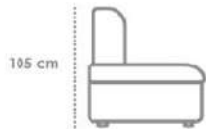

Asientos y respaldos fijos. Desenfundable.
Espumas de 32 Kg de alta densidad.
Fibra siliconada 100% virgen.
Armazón de madera de pino.
Patas metálicas.

Colores en stock:
Magno cemento.
Magno piedra.

BERLIN

2 PLAZAS
449,00€

3 PLAZAS
535,00€

485€

395€

CARACTERÍSTICAS
Espumas de 32 Kg de alta densidad.
Fibra siliconada 100% virgen.
Armazón de madera de pino.

Asiento y respaldo fijos.
Pata alta diseño metal de 12 cm.

Niza modelo

CONFORT