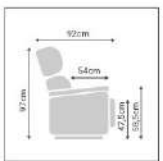

Miami

Sillón Relax con Palanca

ARBORG
HOME FURNITURE

Mecanismo

Telas Nido

Medidas

305€

ARBORG
HOME FURNITURE

Medidas

Puntos: 580

- 46 cm ancho de asiento.
- 48 cm fondo de asiento.
- 49 cm altura de asiento.
- 109 cm alto de sillón.
- 86 cm fondo de sillón/170 cm abierto.
- 68 cm ancho de sillón.

top **Butacas**