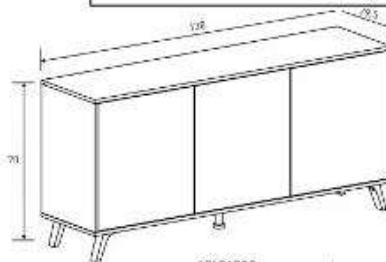

APARADOR

Roble-grafito Blanco-roble Puccini-textil