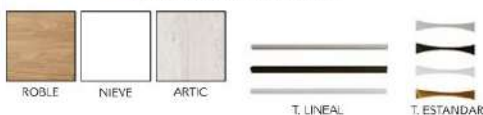

COMBINACIONES DISPONIBLES