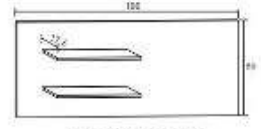

RESPALDO 2 ESTANTES 180 CM

Cambria Puccini