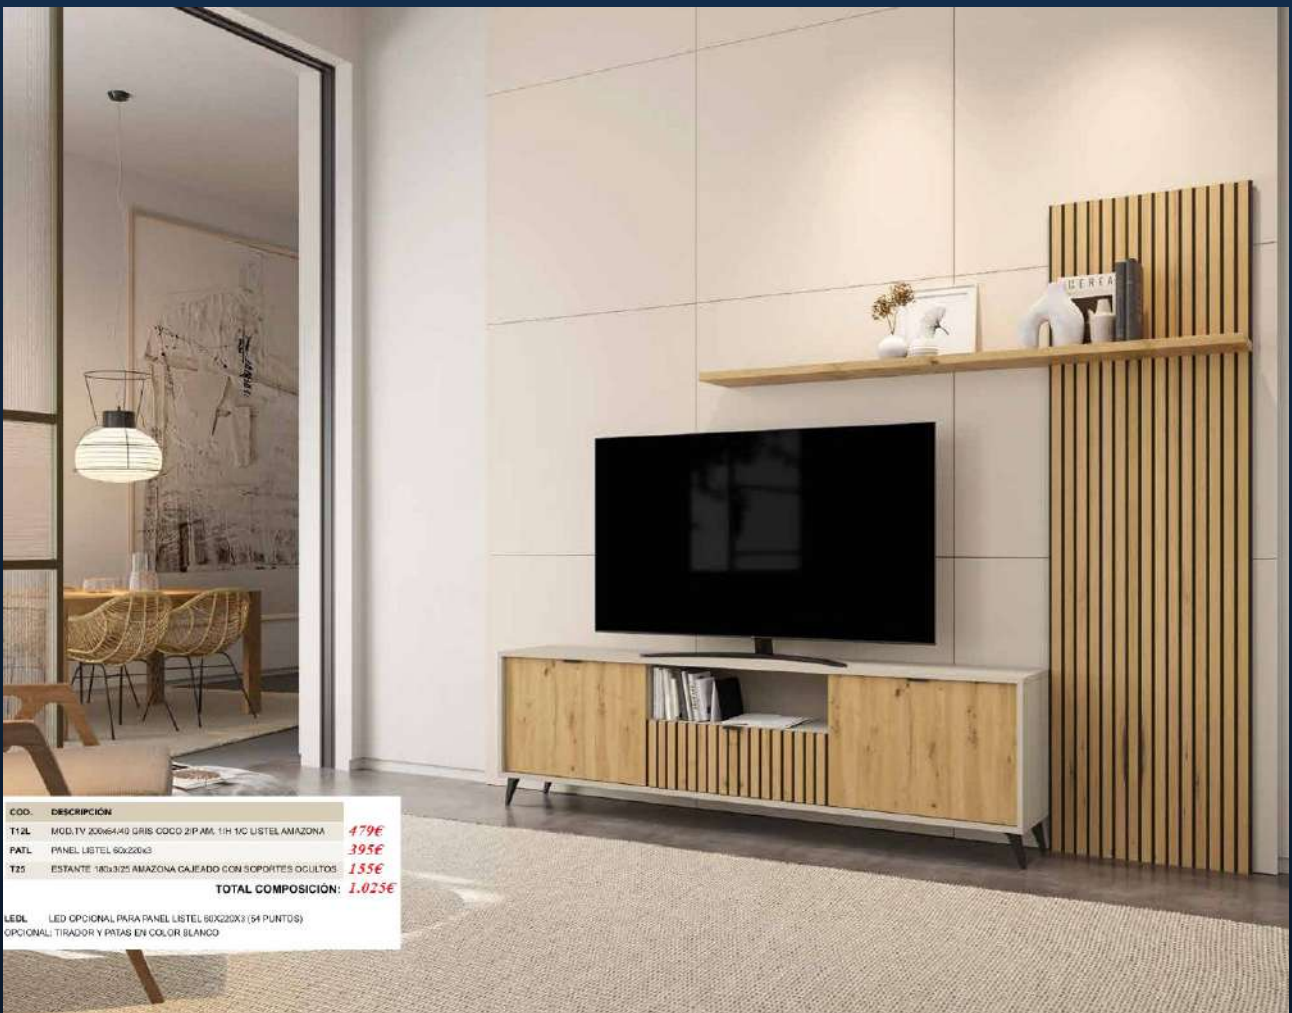

COD.	DESCRIPCIÓN	
T12L	MOD.TV 200x84/40 GRIS COCO 2/P.AM. 1/H 1/C LISTEL AMAZONA	479€
PATL	PANEL LISTEL 60x220x3	395€
T25	ESTANTE 180x325 AMAZONA CAJEAJO CON SOPORTES OCULTOS	155€
TOTAL COMPOSICIÓN:		1.025€

LEDL LED OPCIONAL PARA PANEL LISTEL 60x220x3 (54 PUNTOS)
OPCIONAL: TIRADOR Y PATAS EN COLOR BLANCO