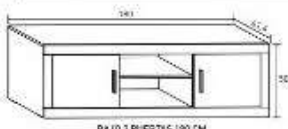

Puntos

Estante 6,5x130x23 cm	49€
Respaldo 2 estantes chaflán 58x130x23 cm	53€
Respaldo 2 estantes 65x180x17,6 cm	69€
Aparador 90,2x120x41x4 cm	169€

BAJO 2 PUERTAS 180 CM

Cambria-blanco Cambria-grafito Puccini-textil

Cambria Puccini