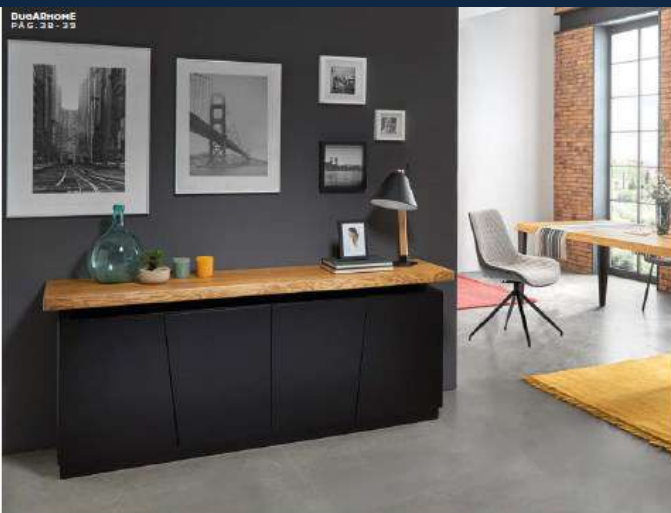

COLECCIÓN **NAYRA**

TAPA DISPONIBLE EN 3 COLORES: HABANA ● CARAMEL ● NATURAL ●

1625€

1625€

1459€

1719€

TAPA DISPONIBLE EN 3 COLORES: HABANA ● CARAMEL ● NATURAL ●

ARTE Y ESTILO
WWW.ARTEYESTILO.ES