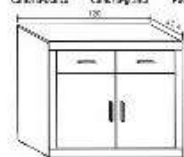

APARADOR 2 PUERTAS