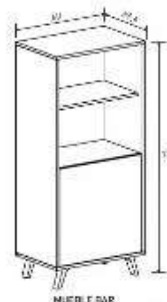

MUEBLE BAR

Cambria-grafito Blanco-roble Puccini-textil