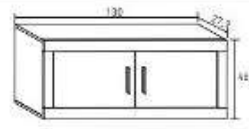

ALTO 2 PUERTAS 130 CM

Cambria-blanco Cambria-grafito Puccini-textil