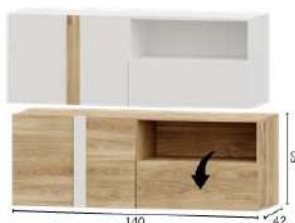

Ref.	Descripción	Puntos
74508	BAJO TV 140 PUZZLE	16

Ref.	Descripción	Puntos
73223	ESTANTES 138	4
73224	ESTANTES 180	5

PELICANOS COLOR BASE

Ref.	Descripción	Puntos
72020	JUEGO 4 PATAS	2,50