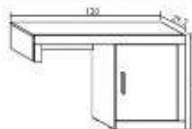

BAJO 1 PUERTA 60 CM

Cambria-blanco Cambria-grafito Puccini-textil