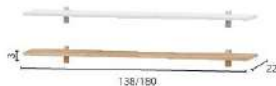

Ref.	Descripción	Puntos
73223	ESTANTES 138	4
73224	ESTANTES 180	5
PELICANOS COLOR BASE		

COMBINACIONES DISPONIBLES

ROBLE NIEVE T. BLANCO T. ROBLE

* DISEÑO OPCIONAL ROBLE Y NIEVE
* TIRADOR ALISTONADO OPCIONAL EN COLOR ROBLE Y BLANCO
* PATAS OPCIONALES EN COLOR NEGRO Y BLANCO
* SISTEMA DE FRENO OPCIONAL PARA CAJONES (0'4 PUNTOS/UND)

Ref.	Descripción	Puntos
72020	JUEGO DE 4 PATAS	2,50