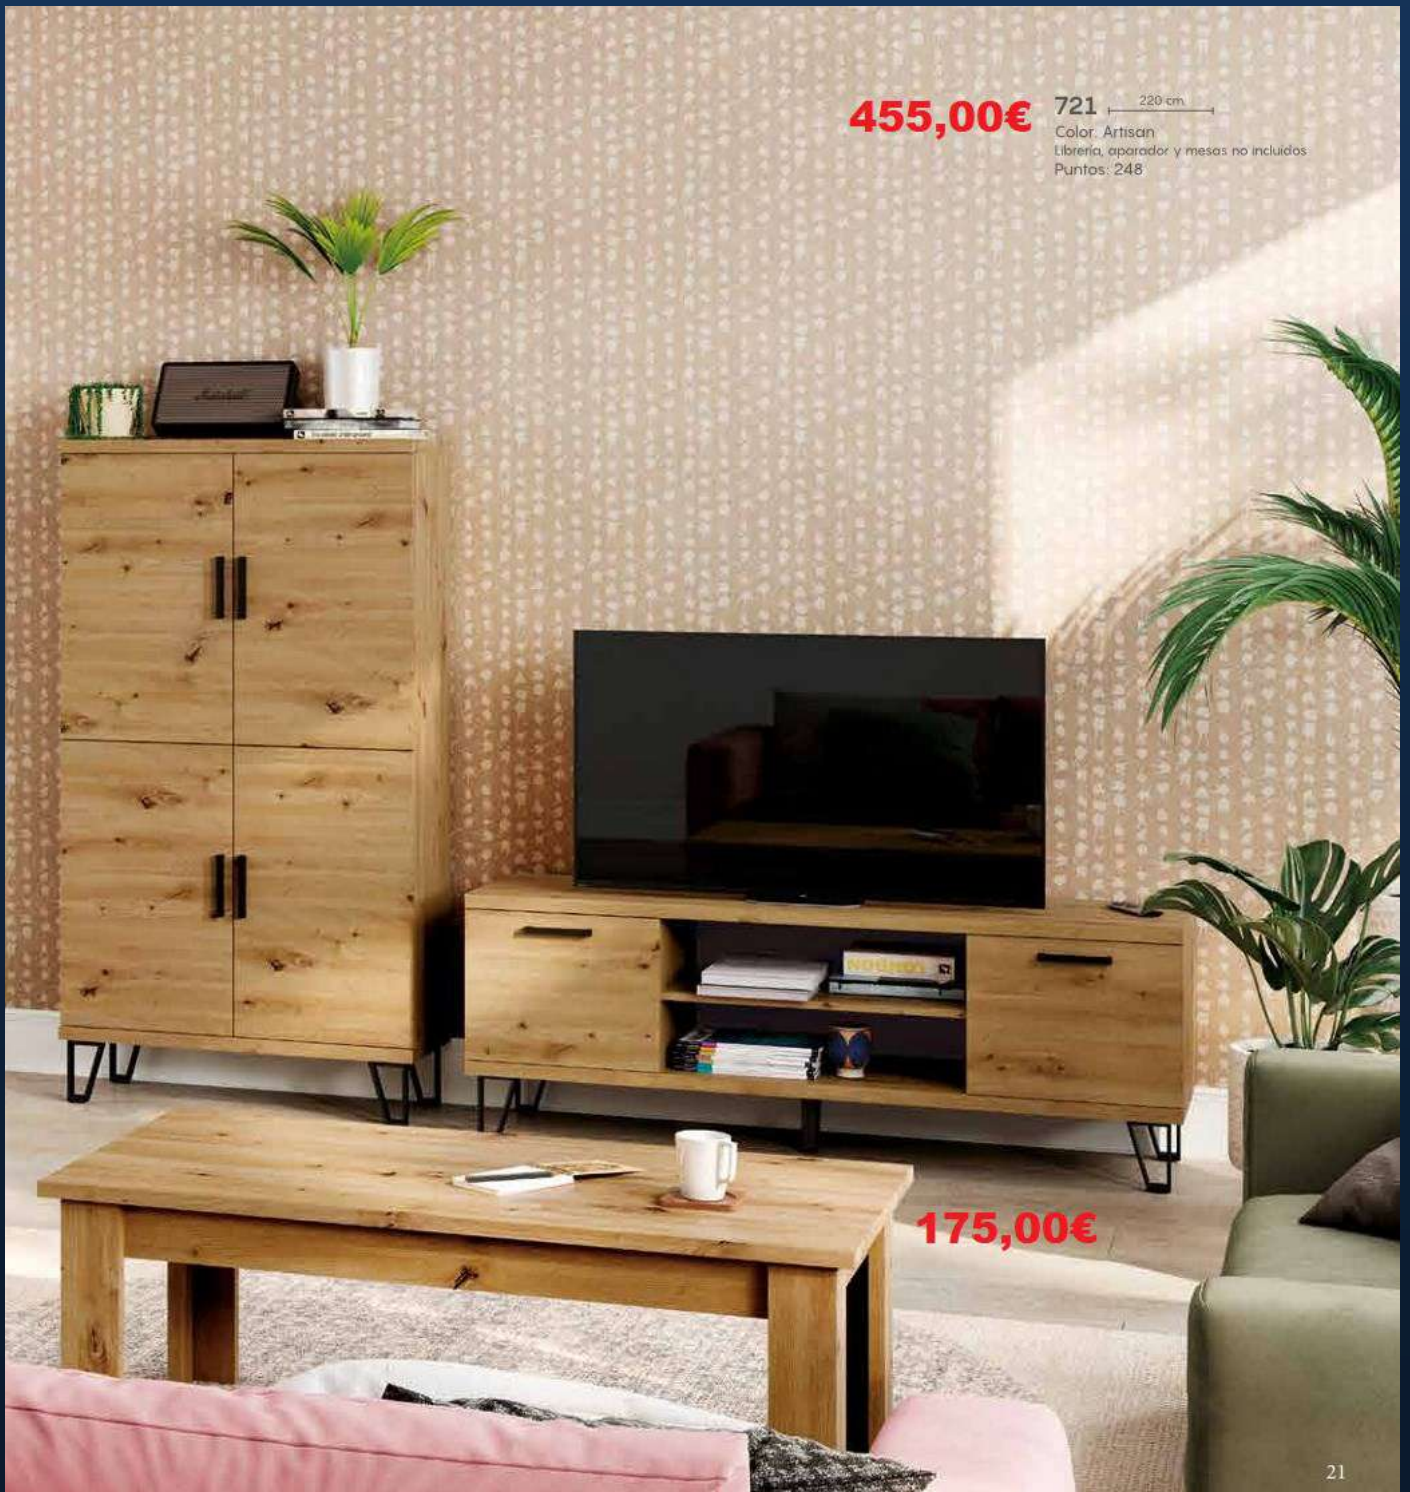

175,00€

722 220 cm
Color: Artisan
Foco leds no incluido

723 240 cm
Color: Roble natural
Foco leds no incluido

728 200 + 180 cm
Color: Polar

1.239,00€

899,00€

729 160 + 180 cm
Color: Artisan
Focos leds no incluidos