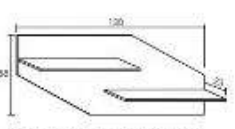

RESPALDO 2 ESTANTES CHAFLÁN 130 CM

14,15 puntos

Cambria Puccini