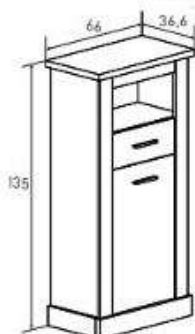

CHELLÉN

Mueble Kit

REF.		
Bodeguero 66 cm	165€	
Vitrina baja 125 cm	359€	
Aparador 170,7 cm	419€	
Mesa extensible Corfu color cañón	200€	
Respaldo 3 estantes 160 cm	89€	

REF.		
Bajo TV 2 cajones 135 cm	179€	
Bajo TV 3 cajones 180 cm	215€	
Respaldo chafflán 130 cm	49€	
Mesa centro fija	135€	

REF.		
Bodeguero 135X66X36,6 cm	165€	
Vitrina baja 174,7X125X41,8 cm	359€	
Aparador 88,1X170,7X49,8 cm	419€	
Mesa extensible Corfu color cañón	200€	
Respaldo 3 estantes 160 cm	89€	

REF.		
Bajo TV 2 cajones 56,6X135X41,8 cm	179€	
Bajo TV 3 cajones 56,6X180X41,8 cm	215€	
Respaldo chafflán 130 cm	49€	
Mesa centro fija 42X109X9X60 cm	135€	

BODEGUERO

TODAS LAS PIEZAS SE PUEDEN HACER EN LAS 2 COMBINACIONES: CAÑÓN Y CAMBRIAN—BLANCO