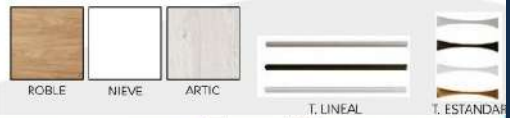

COMBINACIONES DISPONIBLES