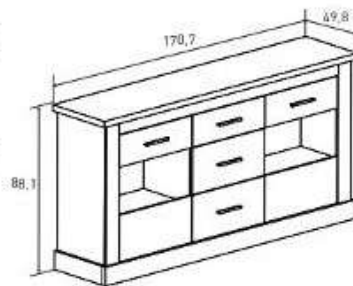

CHELLÉN

Mueble Kit

REF.		
Bodeguero 66 cm	165€	
Vitrina baja 125 cm	359€	
Aparador 170,7 cm	419€	
Mesa extensible Corfu color cañón	200€	
Respaldo 3 estantes 160 cm	89€	

REF.		
Bajo TV 2 cajones 135 cm	179€	
Bajo TV 3 cajones 180 cm	215€	
Respaldo chafflán 130 cm	49€	
Mesa centro fija	135€	

REF.		
Bodeguero 135X66X36,6 cm	165€	
Vitrina baja 174,7X125X41,8 cm	359€	
Aparador 88,1X170,7X49,8 cm	419€	
Mesa extensible Corfu color cañón	200€	
Respaldo 3 estantes 160 cm	89€	

REF.		
Bajo TV 2 cajones 56,6X135X41,8 cm	179€	
Bajo TV 3 cajones 56,6X180X41,8 cm	215€	
Respaldo chafflán 130 cm	49€	
Mesa centro fija 42X109X9X60 cm	135€	

APARADOR

TODAS LAS PIEZAS SE PUEDEN HACER EN LAS 2 COMBINACIONES: CAÑÓN Y CAMBRIAN—BLANCO