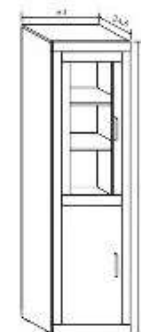

VITRINA 1 PTA. MADERA 1 PTA. CRISTAL

Cambria-blanco Cambria-grafito Puccini-textil