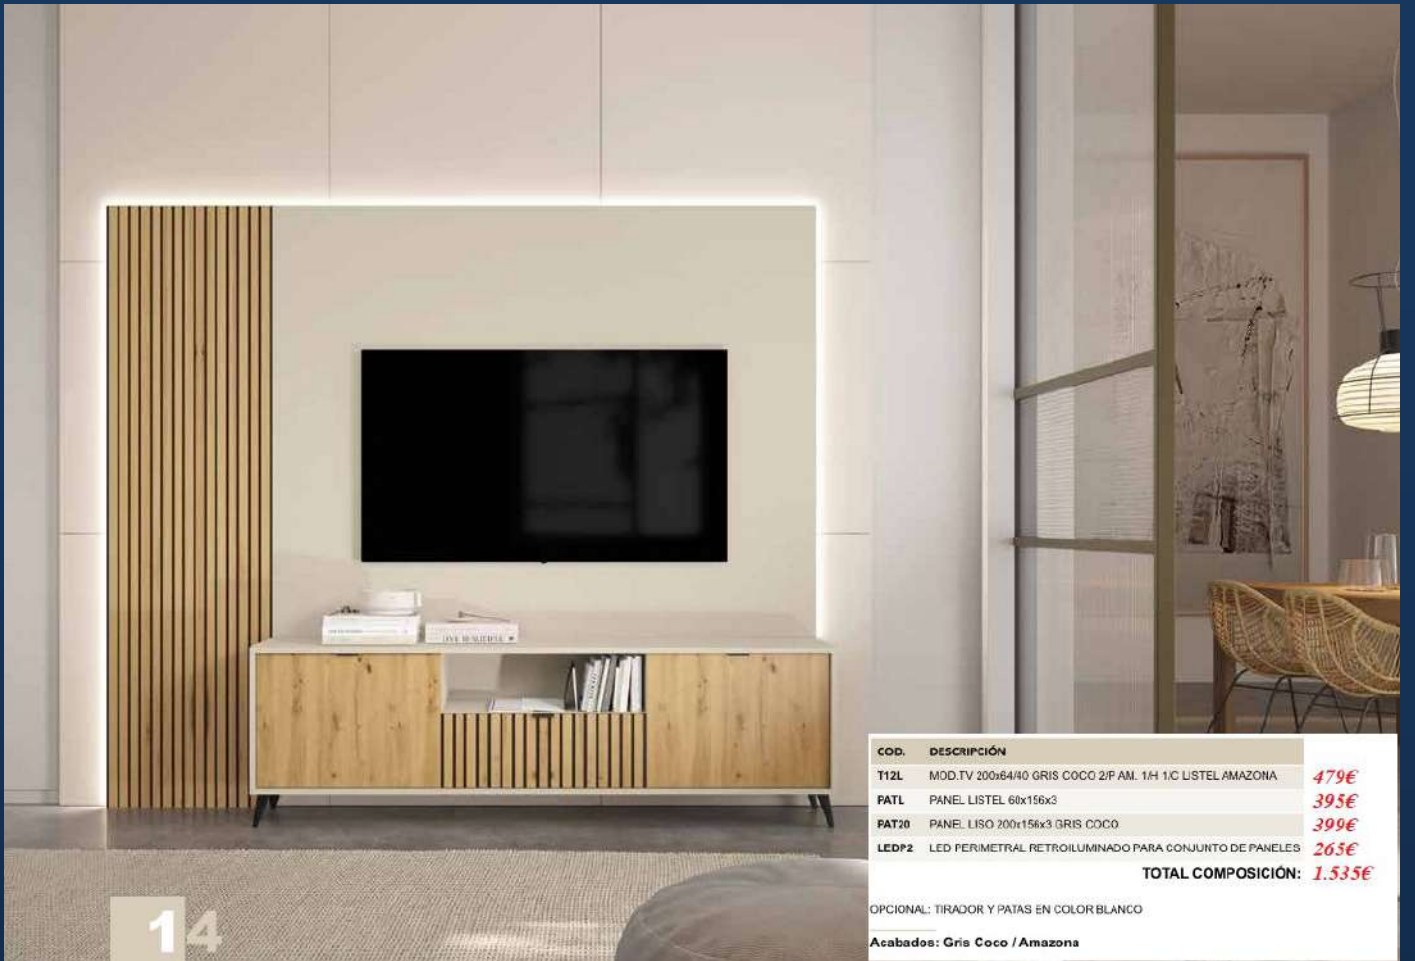

14

COD.	DESCRIPCIÓN	
T12L	MOD.TV 200x84/40 GRIS COCO 2/P AM. 1/H 1/C LISTEL AMAZONA	479€
PATL	PANEL LISTEL 68x156x3	395€
PAT20	PANEL LISO 200x156x3 GRIS COCO	399€
LEDP2	LED PERIMETRAL RETROILUMINADO PARA CONJUNTO DE PANELES	265€
TOTAL COMPOSICIÓN:		1.535€
OPCIONAL: TIRADOR Y PATAS EN COLOR BLANCO		
Acabados: Gris Coco / Amazona