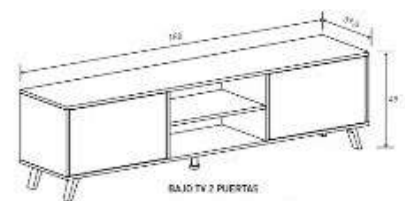

BAJO TV 2 PUERTAS

Cambria-grafito Blanco-roble Puccini-textil