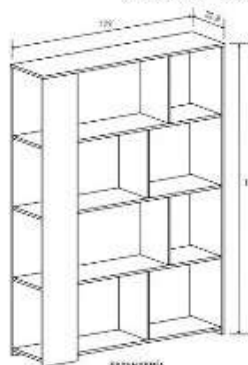

ESTANERÍA

Cambria-grafito Blanco-roble Puccini-textil