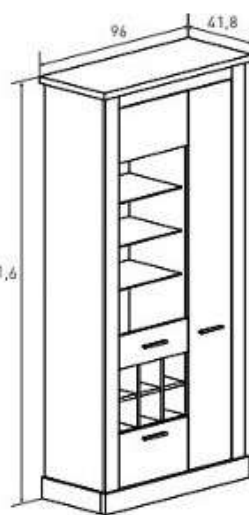

VITRINA ALTA LUCES DE LEDS