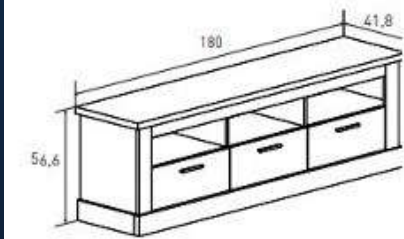

BAJO TV 3 CAJONES 180 CM.