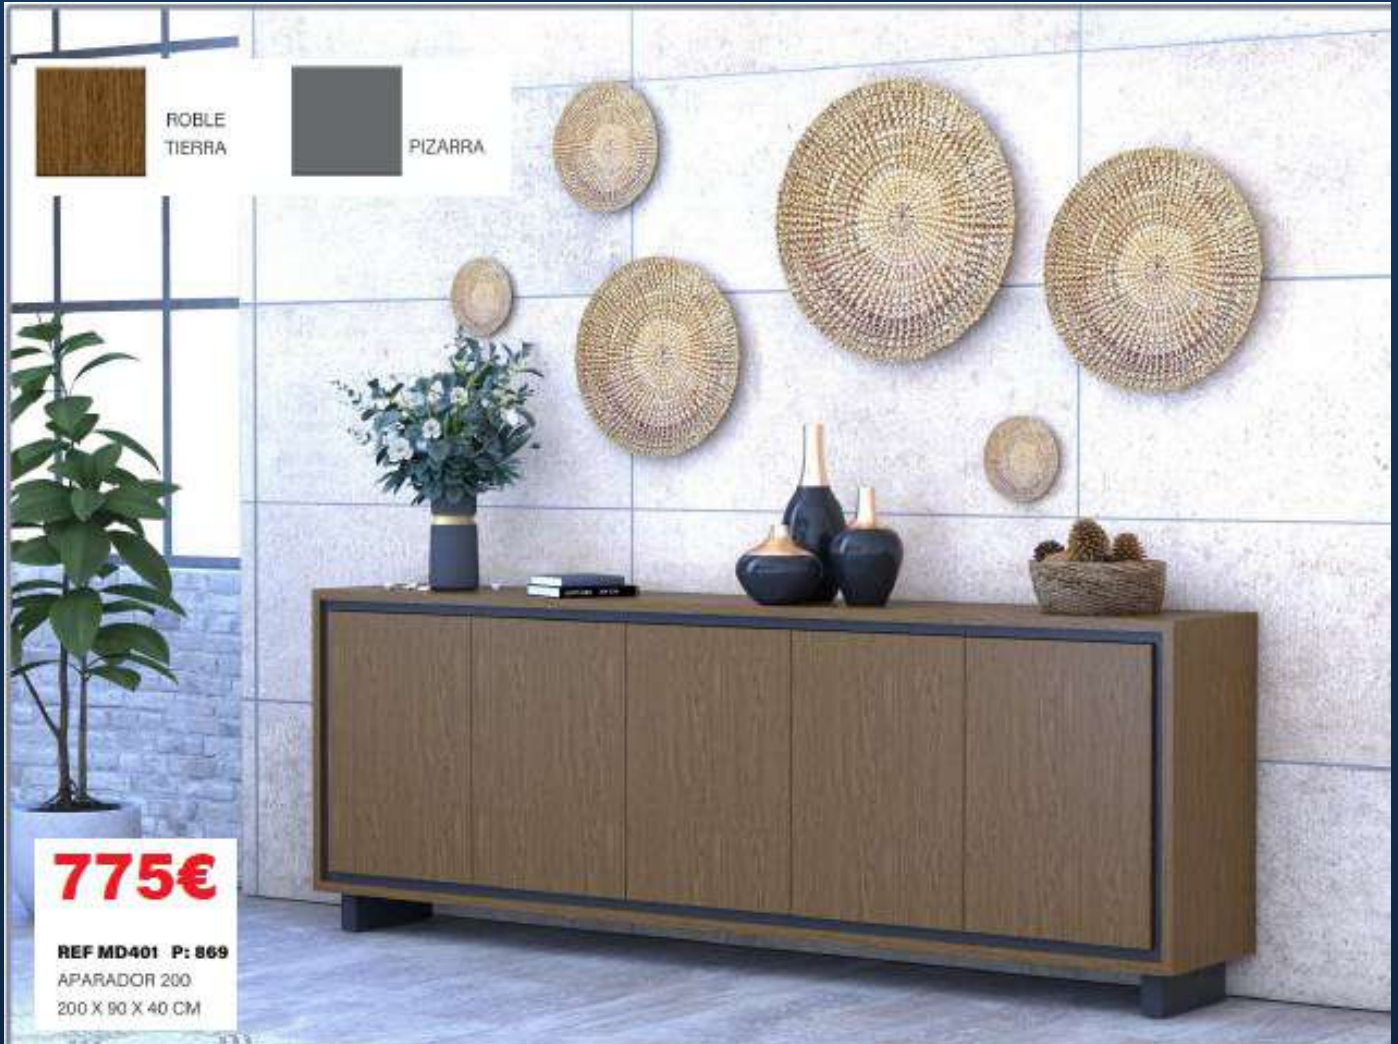

ARTE Y ESTILO
WWW.ARTEYESTILO.ES

📍 Calle Pelayo, 9
29009 Málaga
☎ 722 554 275
952 304 662

colchoneria3000sl@gmail.com

1 Hora de parking gratis.
PARKING NATALIA
C/ Natalia, 15

Nuestra Mejor Selección de Ofertas para ti.