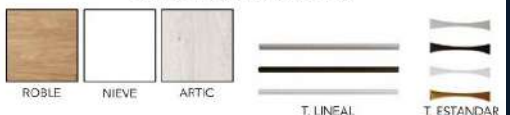

COMBINACIONES DISPONIBLES