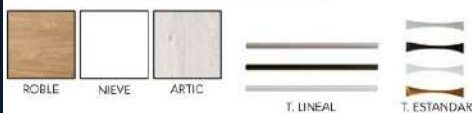

180 cm.

215€

275€

COMBINACIONES DISPONIBLES

* DISEÑO OPCIONAL ROBLE, NIEVE Y ARTIC
* TIRADOR LINEAL EN COLOR BLANCO, NEGRO Y PLATA.
* TIRADOR ESTANDAR EN COLOR BLANCO, NEGRO, PLATA Y ORO.
* PATAS EN COLOR BLANCO, NEGRO, PLATA Y ORO.