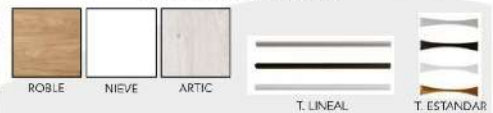

COMBINACIONES DISPONIBLES