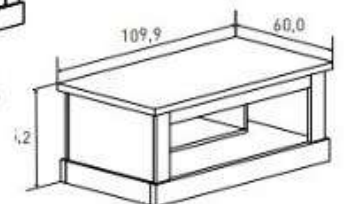

MESA CENTRO FIJA

TODAS LAS PIEZAS SE PUEDEN HACER EN LAS 2 COMBINACIONES: CAÑÓN Y CAMBRIAN—BLANCO