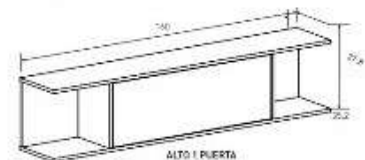

ALTO 1 PUERTA

Cambria Blanco Puccini

29€