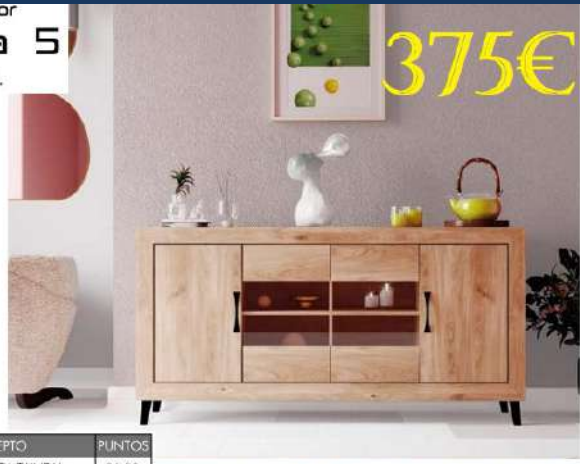

Aparador
Niza 5
160 cm.

375€

REF	CONCEPTO	PUNTOS
75052	APARADOR 160 NIZA T.LINEAL	35,00
75050	APARADOR 160 NIZA T. ESTANDAR	35,00
72020	JUEGO DE 4 PATAS	2,50

385€