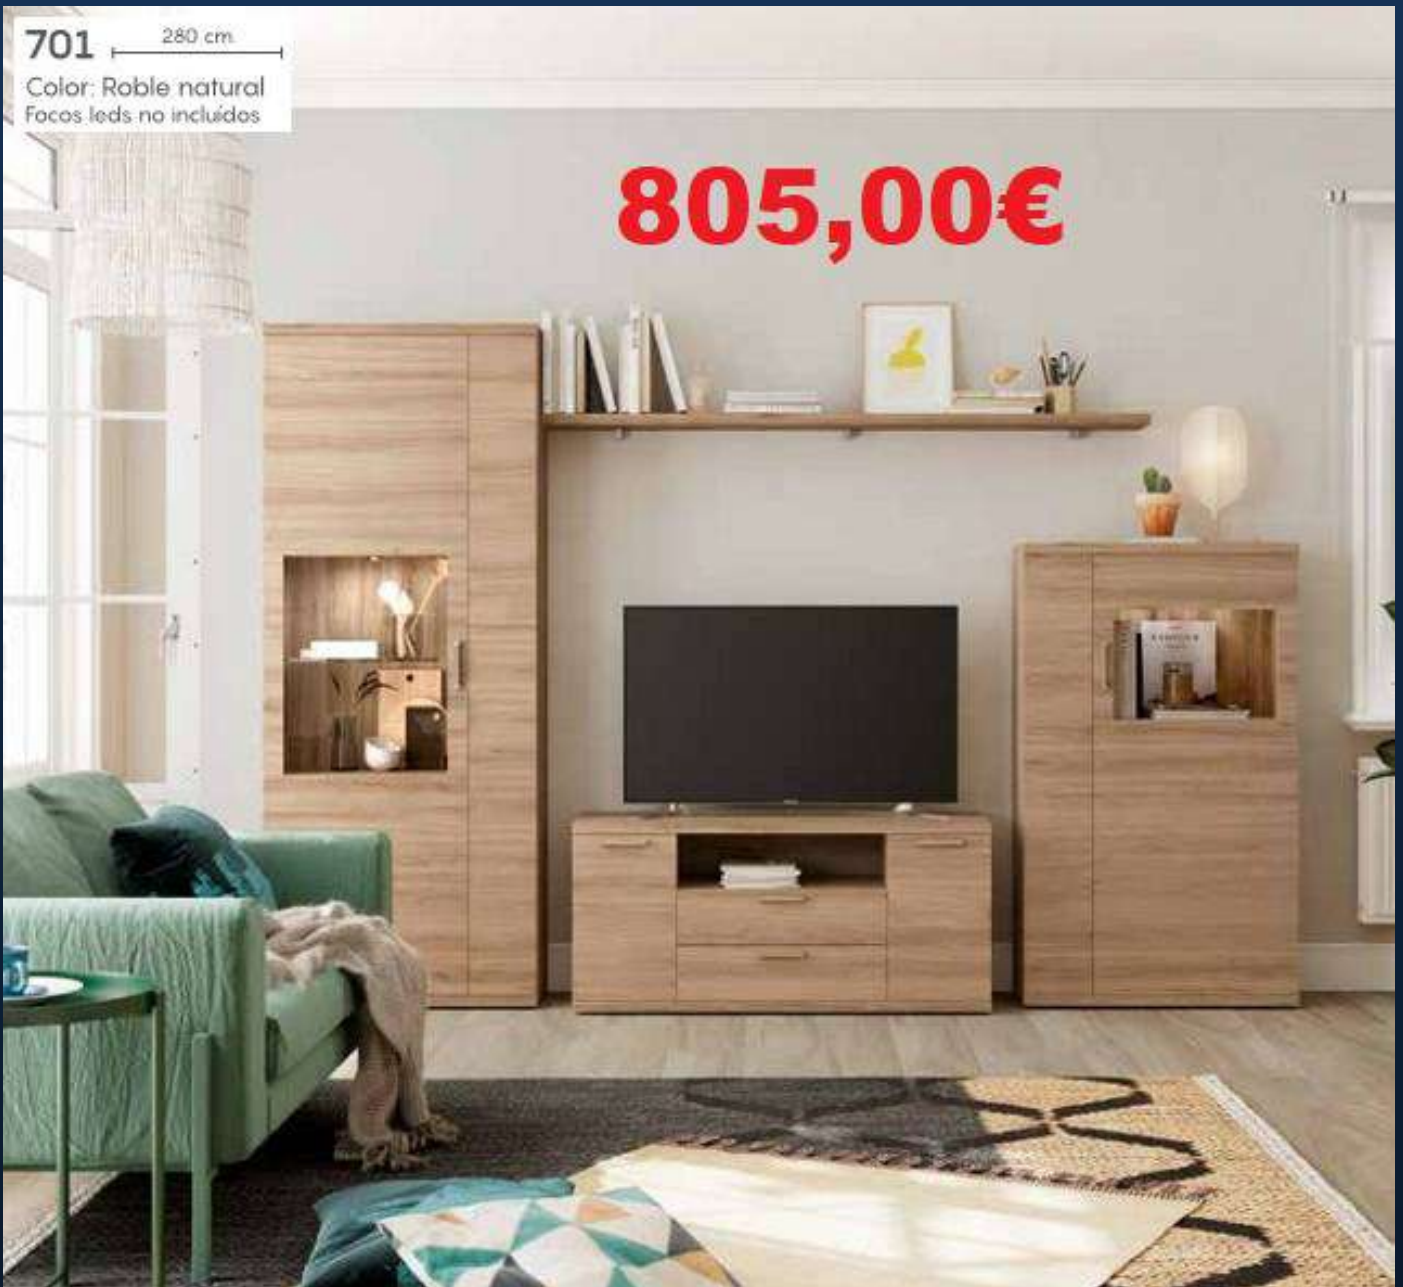

Nuestra Mejor Selección de Ofertas para ti.

701

280 cm

Color: Roble natural
Focos leds no incluidos

805,00€

405,00€

C-23
Color: Artisan
Puntos: 425

702 — 290 cm —
Color: Artisan
Focos leds no incluidos
Puntos: 425