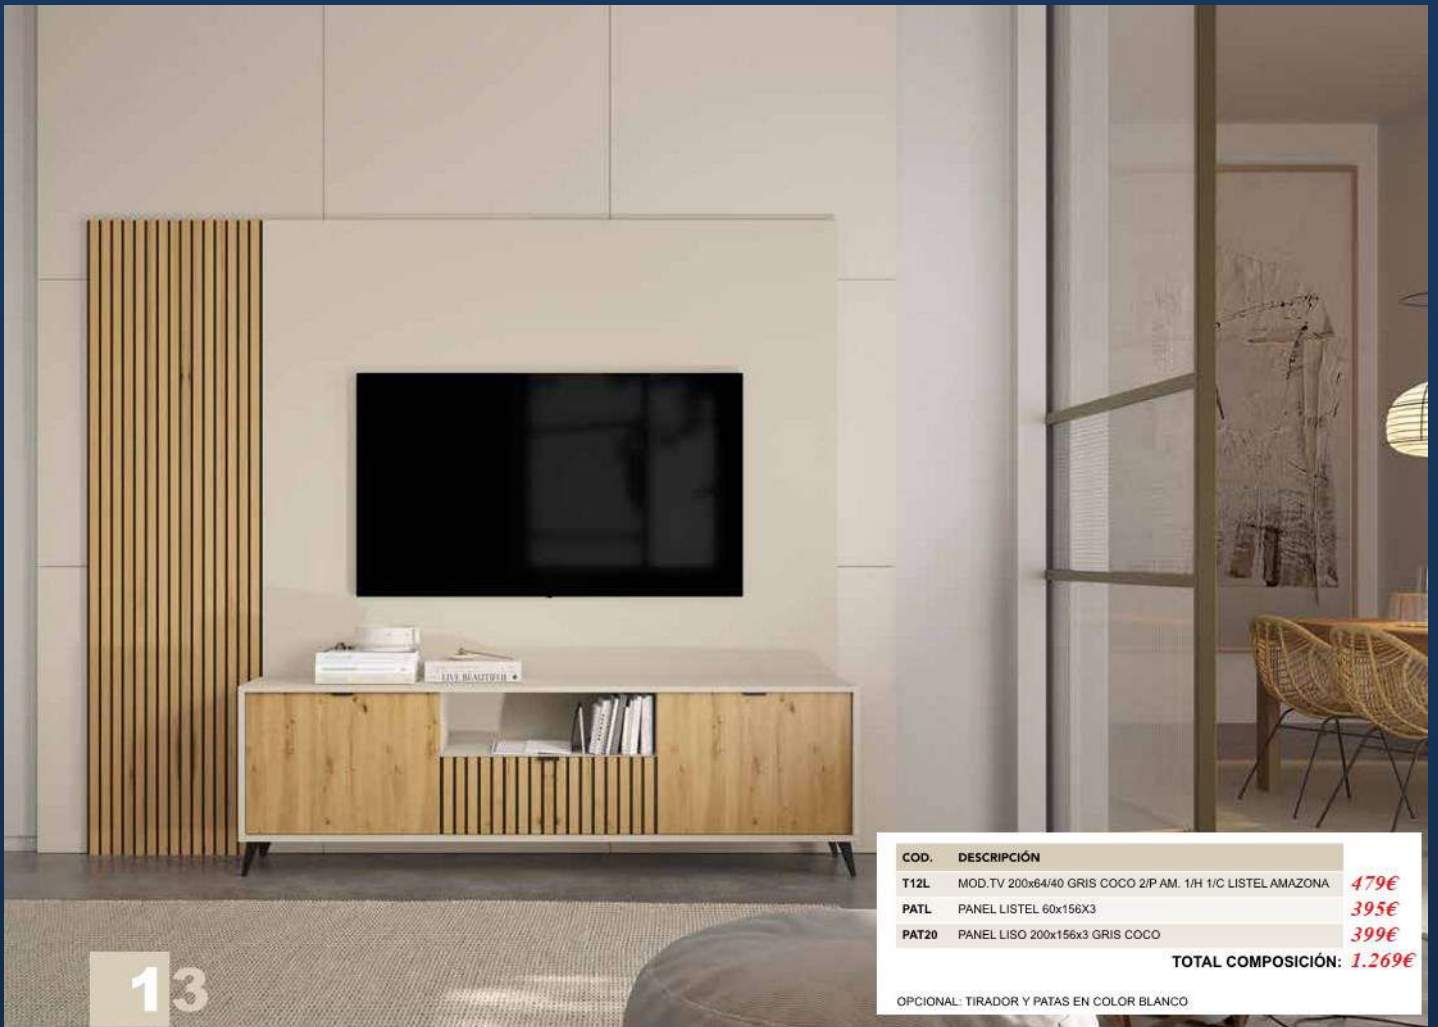

13

COD.	DESCRIPCIÓN	
T12L	MOD.TV 200x84/40 GRIS COCO 2/P.AM. 1/H 1/C LISTEL AMAZONA	479€
PATL	PANEL LISTEL 60x156X3	395€
PAT20	PANEL LISO 200x156x3 GRIS COCO	399€
TOTAL COMPOSICIÓN:		1.269€

OPCIONAL: TIRADOR Y PATAS EN COLOR BLANCO