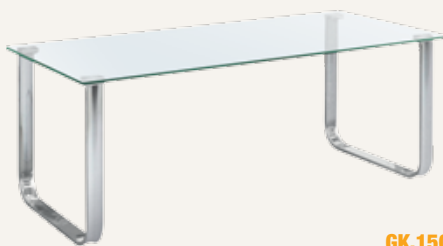

57 € kit

GK.150

Mesa centro. Metal color cromo.
TAPA TRANSPARENTE CRISTAL TEMPLADO
40x105x50 cm.