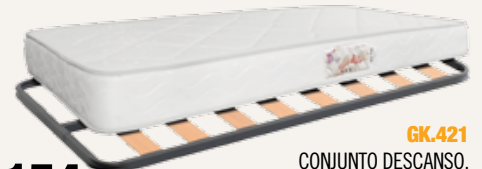

GK.421 **154** €
CONJUNTO DESCANSO.
Formado por: Somier de láminas y Colchón de muelles. TAMBIÉN DISPONIBLE EN 90x180 CM.