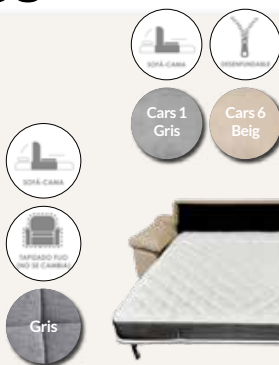

GK.435 SILLÓN CAMA
Desplegable 100%.
T/Chenilla Gris de ALTA
GAMA. 91x92x113 cm.
Cama de 90x190 cm.

**CON ARCÓN DE
ALMACENAJE**

539 € kit

465 € kit

GK.436
SOFÁ CAMA 3 plazas.
CON ARCÓN DE ALMACENAJE
Cama: 106x180 cm. 91x205x75 cm.