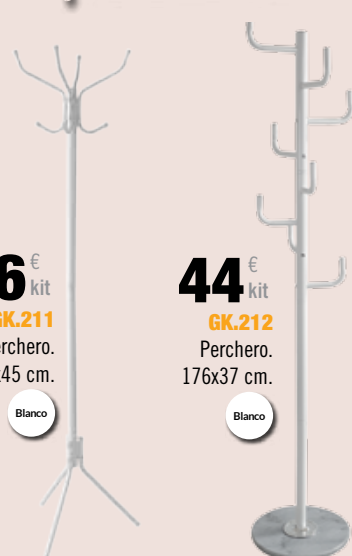

GK.205
 Recibidor. 120x45x28 cm. **73** € kit

Blanco Pizarra Cambrian Blanco

GK.206 Consola de 76x100x30 cm. y un espejo de 90x70 cm. **194** € kit

Blanco Cerezo Cambrian

GK.207 Consola de 20x70x28 cm. y juego de 2 espejos de 45x45 cm. **85** € kit

percheros

NUEVO
novelty

Negro

GK.210
 Perchero 94x22 cm. **29** € kit

26 € kit
GK.211
 Perchero. 172x45 cm.

Blanco

44 € kit
GK.212
 Perchero. 176x37 cm.

Blanco