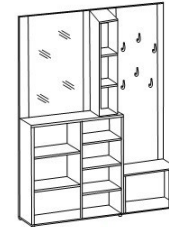

Nova 180 180
czarny / chrom
black / chrome

Nova II 180 180
czarny / chrom
black / chrome

Nova II Bis 180 180
czarny / chrom
black / chrome