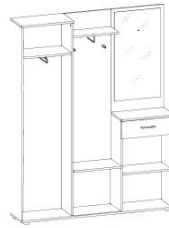

Nova 180 180
czarny / chrom
black / chrome

Nova II 180 180
czarny / chrom
black / chrome

Nova II Bis 180 180
czarny / chrom
black / chrome